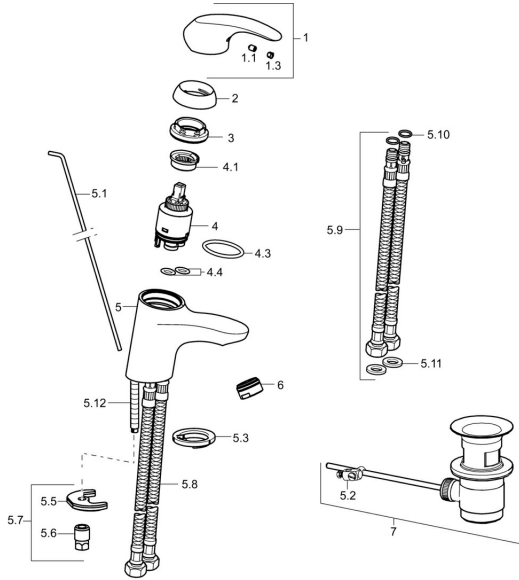

## Parti di ricambio

### SP46042203

	Nome	Codice
1	Leva Cromo	59913678
1.1	Screw, M5x8, SW2.5	59904755
1.3	Tappo Grigio	59912112
2	Cappuccio, 33x3 mm Cromo	59912504
3	Dado di fissaggio, M40x1	1003409V
4	Cartuccia, 3.5 Eco	59912324
4	Cartuccia, 3.5 Classic	59913075
4.1	Temperature adjustment limiter	59912325
4.3	O-ring, d 28.24x2.62 <b>Fuori produzione</b>	59912590
4.4	O-ring, d 10.10x1.60 <b>Fuori produzione</b>	59905072
5.1	Asta saltarello	59913214
5.2	Snodo	59904624
5.3	Rondella	59914591
5.5	Fixing plate	59904765
5.6	Screw, M8x1, SW13	59904766
5.7	Set di fissaggio	59912113
5.8	Cannette flessibili, L=430, G3/8-M10x1 RH <b>Fuori produzione</b>	59913213
5.9	Cannette flessibili, L=430, G3/8-M10x1	59912515
5.10	O-ring, d 7.65x1.78	59902337
5.11	Giunto, 9.5x14.4x2	59912551
5.12	Viti di fissaggio, M8x1, L=140	59912474
6	Aeratore, M24x1, 6 l/min Cromo	59913727
7	Scarico a saltarello Cromo	59904620
N.I.	Chiave, SW30/34	59912108