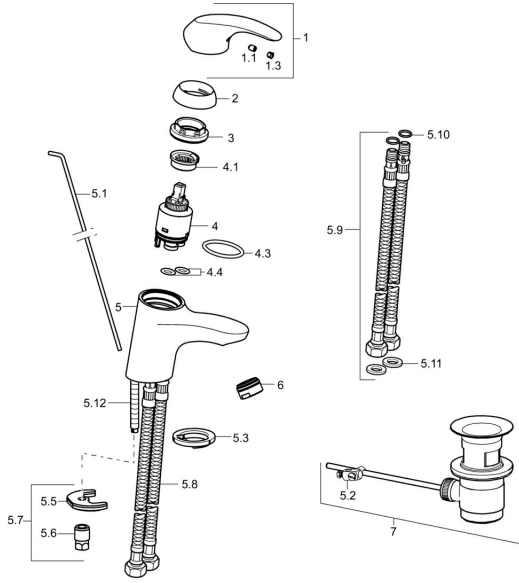

EAN: 4015474238022
static.hansa.com/46042203

Pièces de rechange

SP46042203

	Nom	Code
1	Levier Chrome	59913678
1.1	Vis, M5x8, SW2.5	59904755
1.3	Capuchon Gris	59912112
2	Chape, 33x3 mm Chrome	59912504
3	Écrou de maintien, M40x1	1003409V
4	Cartouche, 3.5 Eco	59912324
4	Cartouche, 3.5 Classic	59913075
4.1	Temperature adjustment limiter	59912325
4.3	Joint, d 28.24x2.62 Arrête	59912590
4.4	Joint, d 10.10x1.60 Arrête	59905072
5.1	Tirette de vidage	59913214
5.2	Joint	59904624
5.3	Bague	59914591
5.5	Fixing plate	59904765
5.6	Vis, M8x1, SW13	59904766
5.7	Ensemble de fixation	59912113
5.8	Flexible d'alimentation, L=430, G3/8-M10x1 RH Arrêté	59913213
5.9	Flexible d'alimentation, L=430, G3/8-M10x1	59912515
5.10	Joint, d 7.65x1.78	59902337
5.11	Joint, 9.5x14.4x2	59912551
5.12	Vis, M8x1, L=140	59912474
6	Aérateur, M24x1, 6 l/min Chrome	59913727
7	Vidage Chrome	59904620
N.I.	Clef, SW30/34	59912108