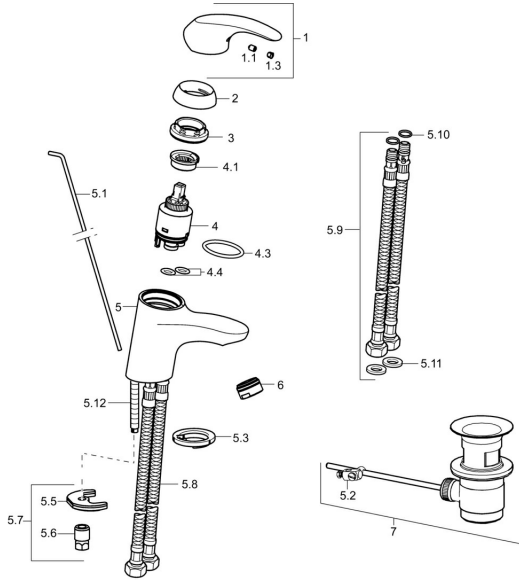

## Ersatzteile

### SP46042203

	Name	Art.-Nr.
1	Hebel Chrom	59913678
1.1	Schraube, M5x8, SW2.5	59904755
1.3	Dekorkappe Grau	59912112
2	Abdeckkappe, 33x3 mm Chrom	59912504
3	Spann-Mutter, M40x1	1003409V
4	Kartusche, 3.5 Eco	59912324
4	Kartusche, 3.5 Classic	59913075
4.1	Temperatur-Anschlagring	59912325
4.3	O-Ring, d 28.24x2.62 <span style="background-color: #cccccc;">Ausgelaufen</span>	59912590
4.4	O-Ring, d 10.10x1.60 <span style="background-color: #cccccc;">Ausgelaufen</span>	59905072
5.1	Zugstange mit Knopf	59913214
5.2	Gelenkstück	59904624
5.3	Bodendichtung	59914591
5.5	Befestigungsplatte	59904765
5.6	Schraube, M8x1, SW13	59904766
5.7	Befestigungssatz	59912113
5.8	Anschlußschlauch, L=430, G3/8-M10x1 RH <span style="background-color: #cccccc;">Ausgelaufen</span>	59913213
5.9	Anschlußschlauch, L=430, G3/8-M10x1	59912515
5.10	O-Ring, d 7.65x1.78	59902337
5.11	Dichtung, 9.5x14.4x2	59912551
5.12	Befestigungsschraube, M8x1, L=140	59912474
6	Luftsprudler, M24x1, 6 l/min Chrom	59913727
7	Ablaufgarnitur Chrom	59904620
N.I.	Schlüssel, SW30/34	59912108