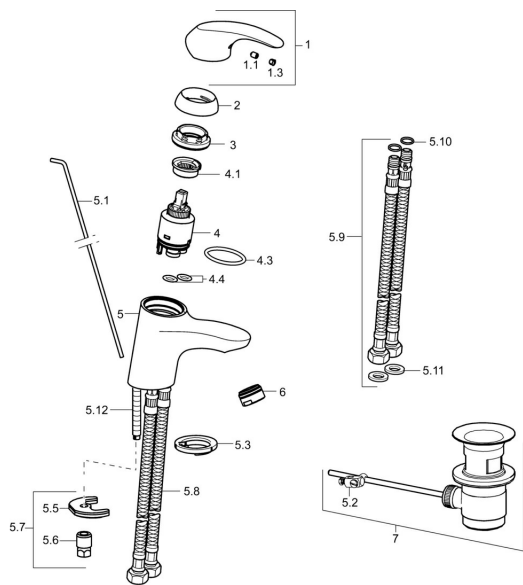

EAN: 4015474238022
static.hansa.com/46042203

Náhradní díly

SP46042203

	Název	Kód
1	Páka Chrom	59913678
1.1	Šroub, M5x8, SW2.5	59904755
1.3	Záslepka Šedá	59912112
2	Krytka, 33x3 mm Chrom	59912504
3	Upevňovací matice, M40x1	1003409V
4	Kartuše, 3.5 Eco	59912324
4	Kartuše, 3.5 Classic	59913075
4.1	Temperature adjustment limiter	59912325
4.3	O-kroužek, d 28.24x2.62 Ukončeno	59912590
4.4	O-kroužek, d 10.10x1.60 Ukončeno	59905072
5.1	Ovládací táhlo vypouštěcího ventilu	59913214
5.2	Spojovací díl táhel	59904624
5.3	Těsnění	59914591
5.5	Upevňovací deska	59904765
5.6	Šroub, M8x1, SW13	59904766
5.7	Upevňovací set	59912113
5.8	Flexibilní hadička, L=430, G3/8-M10x1 RH Ukončeno	59913213
5.9	Flexibilní hadička, L=430, G3/8-M10x1	59912515
5.10	O-kroužek, d 7.65x1.78	59902337
5.11	Těsnění, 9.5x14.4x2	59912551
5.12	Upevňovací šroub, M8x1, L=140	59912474
6	Aerator, M24x1, 6 l/min Chrom	59913727
7	Vypouštěcí ventil Chrom	59904620
N.I.	Klíč, SW30/34	59912108