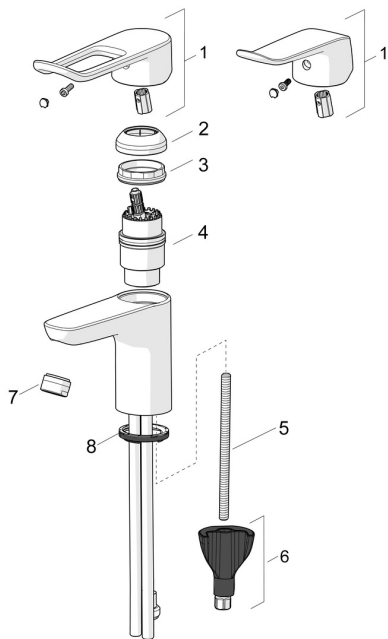

EAN: 4057304015984

static.hansa.com/460222060037

Náhradné diely

SP45022186

	Názov	Kód
01	Ovládacia rukoväť, L=136 Chróm	59914719
01	Dlhý páka, L=162 Chróm	59914716
02	Krytka Chróm	59914478
03	Prítláčná matica, M42x1,5, SW 38	59914128
04	Kartuš, 4.0 Classic	59914129
05	Upevňovacia skrutka, M8x1, L=130	59914474
06	Upevňovací set	59914475
07	Aerator, M24x1, 6 l/min Chróm	59914476
07	Aerator, M24x1 STD PL HC A Laminar (2013-) Chróm	59914054
08	Gumové tesnenie	59914591
N.I.	Vypúšťací ventil umývadla, (2019-) Chróm	59914764
N.I.	Sprchová hadica, L=1750 Saténová	54120300
N.I.	Držiak sprchy Chróm	04430100
N.I.	Bidetta - ručná sprcha Chróm	59914162