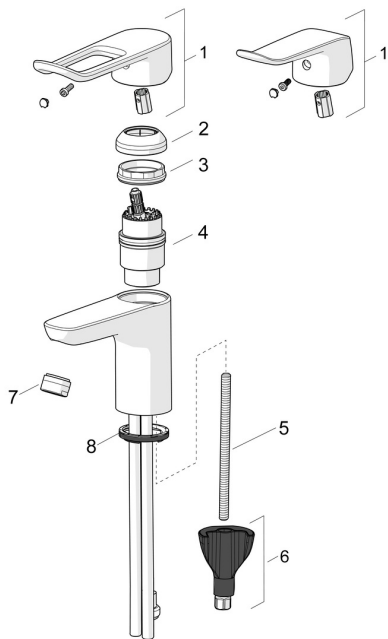

EAN: 4057304015984

static.hansa.com/460222060037
Pièces de rechange
SP45022186

	Nom	Code
01	Levier, L=136 Chrome	59914719
01	Levier long, L=162 Chrome	59914716
02	Chape Chrome	59914478
03	Écrou de maintien, M42x1.5, SW 38	59914128
04	Cartouche, 4.0 Classic	59914129
05	Vis, M8x1, L=130	59914474
06	Ensemble de fixation	59914475
07	Aérateur, M24x1, 6 l/min Chrome	59914476
07	Aérateur, M24x1 STD PL HC A Laminar (2013-) Chrome	59914054
08	Bague	59914591
N.I.	Vidage, (2019-) Chrome	59914764
N.I.	Flexible, L=1750 Satin	54120300
N.I.	Support douche Chrome	04430100
N.I.	Douche Bidetta Chrome	59914162