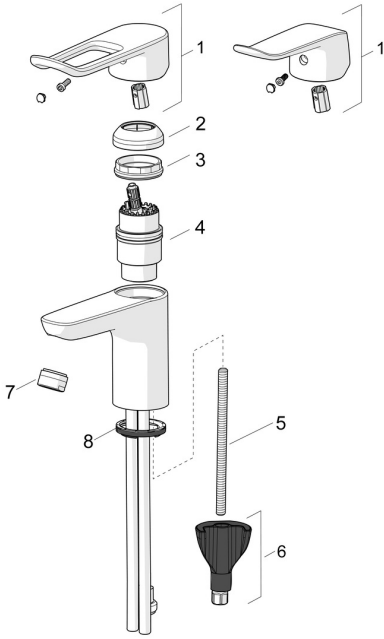

EAN: 4057304015984
static.hansa.com/460222060037

Ersatzteile

SP45022186

	Name	Art.-Nr.
01	Hebel, L=136 Chrom	59914719
01	Langer Hebel, L=162 Chrom	59914716
02	Abdeckkappe Chrom	59914478
03	Spann-Mutter, M42x1,5, SW 38	59914128
04	Kartusche, 4.0 Classic	59914129
05	Befestigungsschraube, M8x1, L=130	59914474
06	Befestigungssatz	59914475
07	Luftsprudler, M24x1, 6 l/min Chrom	59914476
07	Luftsprudler, M24x1 STD PL HC A Laminar (2013-) Chrom	59914054
08	Bodendichtung	59914591
N.I.	Ablaufgarnitur, (2019-) Chrom	59914764
N.I.	Brauseschlauch, L=1750 Satin	54120300
N.I.	Wandhalter Chrom	04430100
N.I.	Handbrause Bidetta Chrom	59914162