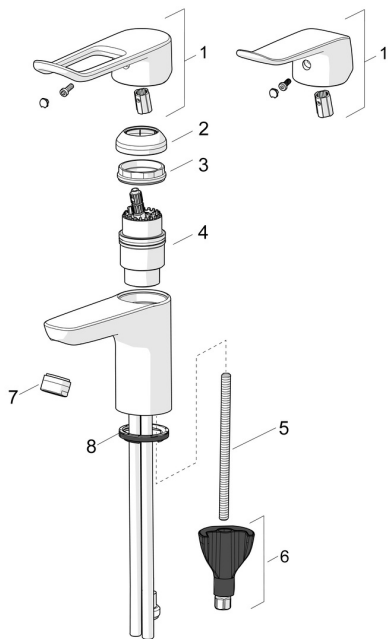

EAN: 4057304015984
static.hansa.com/460222060037

Náhradní díly

SP45022186

	Název	Kód
01	Páka, L=136 Chrom	59914719
01	Dlouhá páka, L=162 Chrom	59914716
02	Krytka Chrom	59914478
03	Upevňovací matice, M42x1,5, SW 38	59914128
04	Kartuše, 4.0 Classic	59914129
05	Upevňovací šroub, M8x1, L=130	59914474
06	Upevňovací set	59914475
07	Aerator, M24x1, 6 l/min Chrom	59914476
07	Aerator, M24x1 STD PL HC A Laminar (2013-) Chrom	59914054
08	Těsnění	59914591
N.I.	Vypouštěcí ventil, (2019-) Chrom	59914764
N.I.	Sprchová hadice, L=1750 Saténová	54120300
N.I.	Držák sprchy Chrom	04430100
N.I.	Bidetta-ruční sprcha Chrom	59914162