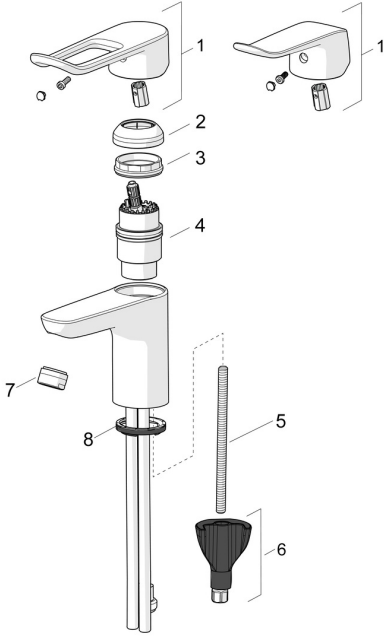

EAN: 4057304010750
static.hansa.com/46022206

Ersatzteile

SP45022186

	Name	Art.-Nr.
01	Hebel, L=136 Chrom	59914719
01	Langer Hebel, L=162 Chrom	59914716
02	Abdeckkappe Chrom	59914478
03	Spann-Mutter, M42x1,5, SW 38	59914128
04	Kartusche, 4.0 Classic	59914129
05	Befestigungsschraube, M8x1, L=130	59914474
06	Befestigungssatz	59914475
07	Luftsprudler, M24x1, 6 l/min Chrom	59914476
07	Luftsprudler, M24x1 STD PL HC A Laminar (2013-) Chrom	59914054
08	Bodendichtung	59914591
N.I.	Ablaufgarnitur, (2019-) Chrom	59914764
N.I.	Brauseschlauch, L=1750 Satin	54120300
N.I.	Wandhalter Chrom	04430100
N.I.	Handbrause Bidetta Chrom	59914162