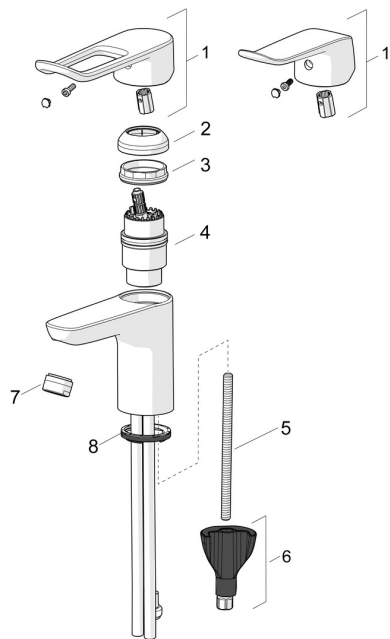

EAN: 4057304010767
static.hansa.com/46012206

Náhradné diely

SP45022186

	Názov	Kód
01	Ovládacia rukoväť, L=136 Chróm	59914719
01	Dlhý páka, L=162 Chróm	59914716
02	Krytka Chróm	59914478
03	Prítlačná matica, M42x1,5, SW 38	59914128
04	Kartuš, 4.0 Classic	59914129
05	Upevňovacia skrutka, M8x1, L=130	59914474
06	Upevňovací set	59914475
07	Aerator, M24x1, 6 l/min Chróm	59914476
07	Aerator, M24x1 STD PL HC A Laminar (2013-) Chróm	59914054
08	Gumové tesnenie	59914591
N.I.	Vypúšťací ventil umývadla, (2019-) Chróm	59914764
N.I.	Sprchová hadica, L=1750 Saténová	54120300
N.I.	Držiak sprchy Chróm	04430100
N.I.	Bidetta - ručná sprcha Chróm	59914162