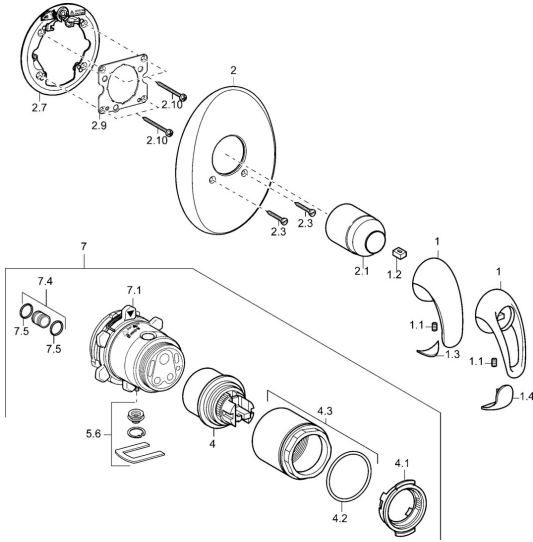

## Náhradné diely

### SP45869040

	Názov	Kód
1	Ovládacia rukoväť Chróm <b>Ukončené</b>	599055895
1	Ovládacia rukoväť Chróm <b>Ukončené</b>	599055881
1.1	Skrutka, M5x8, SW2.5	59904755
1.2	Klzné puzdro	59904778
1.3	Záslepka <b>Ukončené</b>	59911785
1.4	Záslepka <b>Ukončené</b>	59911786
2	Krycí diel Chróm <b>Ukončené</b>	59911913
2.1	Krytka Chróm	59904820
2.3	Skrutka, M5x25 Chróm	59912881
2.7	Fixing part	59912888
2.9	[SK1669]	59913034
2.10	Skrutka, M4.5x80	59912890
4	Kartuš, 4.8 eco	59904601
4.1	Hot water limiter	59904759
4.2	O-kružok, 50.52x1.78	59906841
4.3	Očné skrutka, M50x1, SW45	59912980
5.6	Plug	59912981
7	Funkčná jednotka <b>Ukončené</b>	59912907
7	Podom. teleso pre sprchovú batériu <b>Ukončené</b>	59912897
7.1	Blind nut	59912984
7.4	Pripojovacie šróbenie, (2014-)	59913885
7.5	O-kružok, d 14x2	59912982
N.I.	Nadstavňový segment, 20 mm	59912754