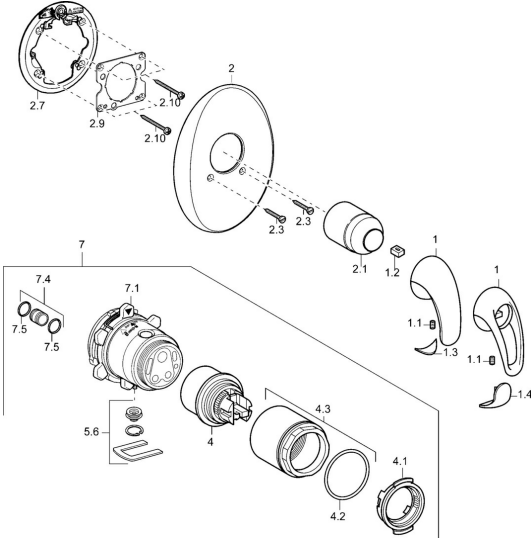

EAN: 4015474111752
static.hansa.com/4586904092

Reserveonderdelen

SP45869040

	Naam	Code
1	Hendel Chroom Stopgezet	599055895
1	Hendel Chroom Stopgezet	599055881
1.1	Schroef, M5x8, SW2.5	59904755
1.2	Joint klassiek uitloop	59904778
1.3	Sierdop Stopgezet	59911785
1.4	Sierdop Stopgezet	59911786
2	Afdekplaat Chroom Stopgezet	59911913
2.1	Kap Chroom	59904820
2.3	Schroef, M5x25 Chroom	59912881
2.7	Fixing part	59912888
2.9	Fixing plate	59913034
2.10	Schroef, M4,5x80	59912890
4	Binnenwerk, 4.8 eco	59904601
4.1	Hot water limiter	59904759
4.2	O-ring, 50.52x1.78	59906841
4.3	Schroefoog, M50x1, SW45	59912980
5.6	Plug	59912981
7	Functional unit Stopgezet	59912907
7	Inbouwset voor douche Stopgezet	59912897
7.1	Blind nut	59912984
7.4	Aansluitnippel, (2014-)	59913885
7.5	O-ring, d 14x2	59912982
N.I.	Inbouwverlengstuk compleet, 20 mm	59912754