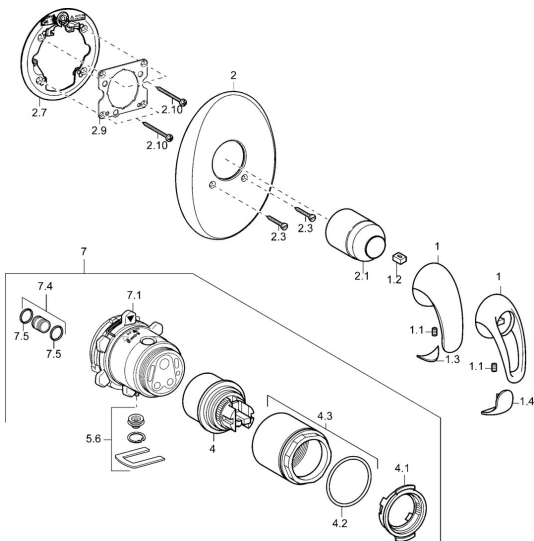

## Pièces de rechange

### SP45869040

	Nom	Code
1	Levier Chrome <b>Arrêté</b>	599055895
1	Levier Chrome <b>Arrêté</b>	599055881
1.1	Vis, M5x8, SW2.5	59904755
1.2	Kit de joints pour bec	59904778
1.3	Capuchon <b>Arrêté</b>	59911785
1.4	Capuchon <b>Arrêté</b>	59911786
2	Rosaces Chrome <b>Arrêté</b>	59911913
2.1	Chape Chrome	59904820
2.3	Vis, M5x25 Chrome	59912881
2.7	Pièce de fixation	59912888
2.9	Fixing plate	59913034
2.10	Vis, M4,5x80	59912890
4	Cartouche, 4.8 eco	59904601
4.1	Hot water limiter	59904759
4.2	Joint, 50.52x1.78	59906841
4.3	Vis Loop, M50x1, SW45	59912980
5.6	Bouchon cache trou	59912981
7	Unité fonctionnelle <b>Arrêté</b>	59912907
7	Corps pour mitigeur douche encastré <b>Arrêté</b>	59912897
7.1	Blind nut	59912984
7.4	Mamelon de raccordement, (2014-)	59913885
7.5	Joint, d 14x2	59912982
N.I.	Rallonge pour mitigeur encastrés, 20 mm	59912754