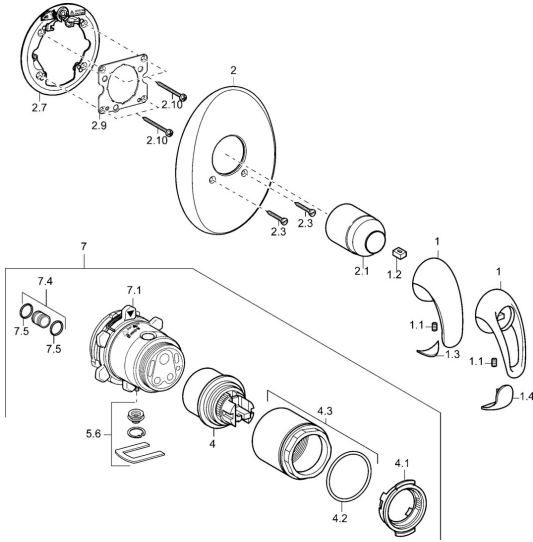

EAN: 4015474111752
static.hansa.com/4586904092

Náhradní díly

SP45869040

	Název	Kód
1	Páka Chrom Ukončeno	599055895
1	Páka Chrom Ukončeno	599055881
1.1	Šroub, M5x8, SW2.5	59904755
1.2	Kluzné pouzdro (osazené)	59904778
1.3	Záslepka Ukončeno	59911785
1.4	Záslepka Ukončeno	59911786
2	Krycí díl Chrom Ukončeno	59911913
2.1	Krytka Chrom	59904820
2.3	Šroub, M5x25 Chrom	59912881
2.7	Upevňovací část	59912888
2.9	Upevňovací deska	59913034
2.10	Šroub, M4.5x80	59912890
4	Kartuše, 4.8 eco	59904601
4.1	Hot water limiter	59904759
4.2	O-kroužek, 50.52x1.78	59906841
4.3	Oční šroub, M50x1, SW45	59912980
5.6	Plug	59912981
7	Funkční jednotka Ukončeno	59912907
7	Podomítkové těleso sprchové baterie Ukončeno	59912897
7.1	Blind nut	59912984
7.4	Připojovací šroubení, (2014-)	59913885
7.5	O-kroužek, d 14x2	59912982
N.I.	Nástavec-sada, 20 mm	59912754