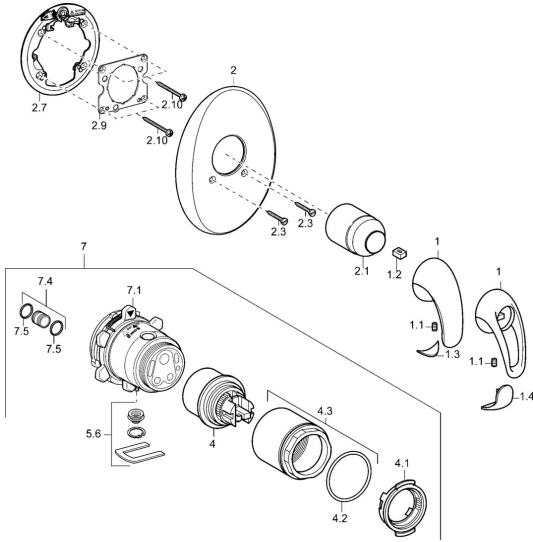

EAN: 4015474111745
static.hansa.com/4586904090

Náhradné diely

SP45869040

	Názov	Kód
1	Ovládacia rukoväť Chróm Ukončené	599055895
1	Ovládacia rukoväť Chróm Ukončené	599055881
1.1	Skrutka, M5x8, SW2.5	59904755
1.2	Klzné puzdro	59904778
1.3	Záslepka Ukončené	59911785
1.4	Záslepka Ukončené	59911786
2	Krycí diel Chróm Ukončené	59911913
2.1	Krytka Chróm	59904820
2.3	Skrutka, M5x25 Chróm	59912881
2.7	Fixing part	59912888
2.9	[SK1669]	59913034
2.10	Skrutka, M4.5x80	59912890
4	Kartuš, 4.8 eco	59904601
4.1	Hot water limiter	59904759
4.2	O-krúžok, 50.52x1.78	59906841
4.3	Očné skrutka, M50x1, SW45	59912980
5.6	[SK509]	59912981
7	Funkčná jednotka Ukončené	59912907
7	Podom. teleso pre sprchovú batériu Ukončené	59912897
7.1	Blind nut	59912984
7.4	Pripojovacie šróbenie, (2014-)	59913885
7.5	O-krúžok, d 14x2	59912982
N.I.	Nadstavňový segment, 20 mm	59912754