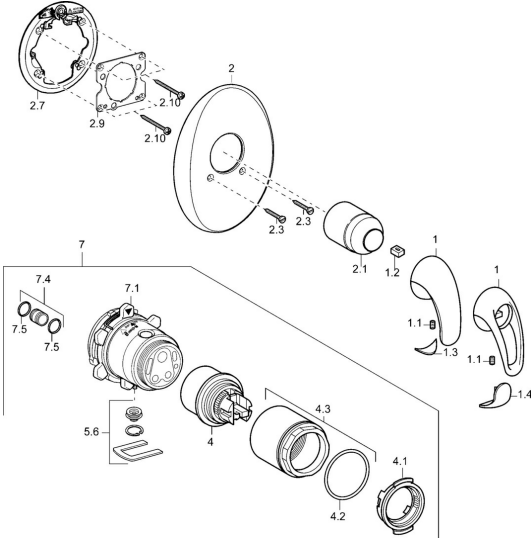

EAN: 4015474111745
static.hansa.com/4586904090

Reserveonderdelen

SP45869040

	Naam	Code
1	Hendel Chroom Stopgezet	599055895
1	Hendel Chroom Stopgezet	599055881
1.1	Schroef, M5x8, SW2.5	59904755
1.2	Joint klassiek uitloop	59904778
1.3	Sierdop Stopgezet	59911785
1.4	Sierdop Stopgezet	59911786
2	Afdekplaat Chroom Stopgezet	59911913
2.1	Kap Chroom	59904820
2.3	Schroef, M5x25 Chroom	59912881
2.7	Fixing part	59912888
2.9	Fixing plate	59913034
2.10	Schroef, M4,5x80	59912890
4	Binnenwerk, 4.8 eco	59904601
4.1	Hot water limiter	59904759
4.2	O-ring, 50.52x1.78	59906841
4.3	Schroefoog, M50x1, SW45	59912980
5.6	Plug	59912981
7	Functional unit Stopgezet	59912907
7	Inbouwset voor douche Stopgezet	59912897
7.1	Blind nut	59912984
7.4	Aansluitnippel, (2014-)	59913885
7.5	O-ring, d 14x2	59912982
N.I.	Inbouwverlengstuk compleet, 20 mm	59912754