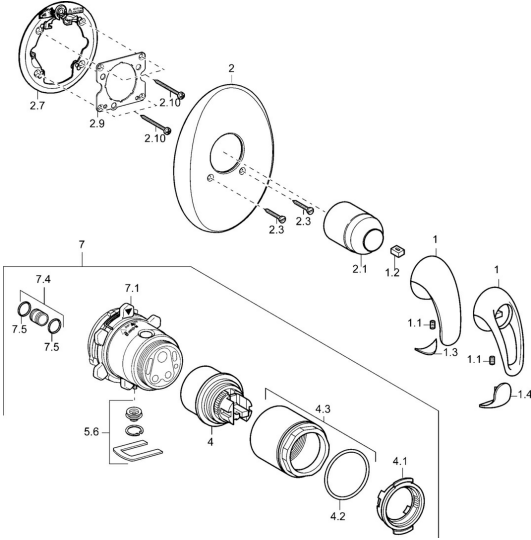

## Pièces de rechange

### SP45869040

	Nom	Code
1	Levier Chrome <b>Arrêté</b>	599055895
1	Levier Chrome <b>Arrêté</b>	599055881
1.1	Vis, M5x8, SW2.5	59904755
1.2	Kit de joints pour bec	59904778
1.3	Capuchon <b>Arrêté</b>	59911785
1.4	Capuchon <b>Arrêté</b>	59911786
2	Rosaces Chrome <b>Arrêté</b>	59911913
2.1	Chape Chrome	59904820
2.3	Vis, M5x25 Chrome	59912881
2.7	Pièce de fixation	59912888
2.9	Fixing plate	59913034
2.10	Vis, M4,5x80	59912890
4	Cartouche, 4.8 eco	59904601
4.1	Hot water limiter	59904759
4.2	Joint, 50.52x1.78	59906841
4.3	Vis Loop, M50x1, SW45	59912980
5.6	Bouchon cache trou	59912981
7	Unité fonctionnelle <b>Arrêté</b>	59912907
7	Corps pour mitigeur douche encastré <b>Arrêté</b>	59912897
7.1	Blind nut	59912984
7.4	Mamelon de raccordement, (2014-)	59913885
7.5	Joint, d 14x2	59912982
N.I.	Rallonge pour mitigeur encastrés, 20 mm	59912754