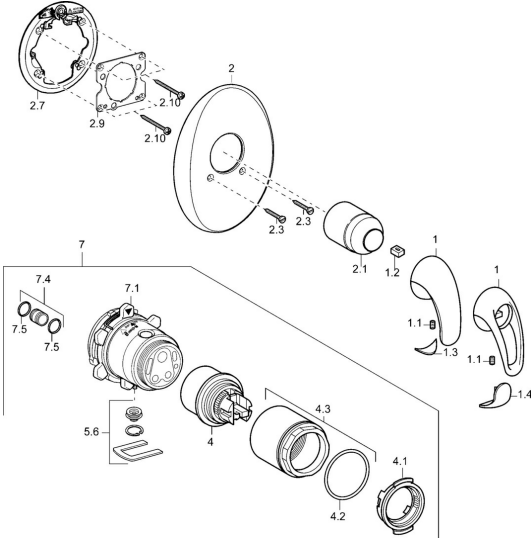

EAN: 4015474111745
static.hansa.com/4586904090

Ersatzteile

SP45869040

	Name	Art.-Nr.
1	Hebel Chrom Ausgelaufen	599055895
1	Hebel Chrom Ausgelaufen	599055881
1.1	Schraube, M5x8, SW2.5	59904755
1.2	Kunststoffadapter	59904778
1.3	Dekorkappe Ausgelaufen	59911785
1.4	Dekorkappe Ausgelaufen	59911786
2	Deckplatte Chrom Ausgelaufen	59911913
2.1	Abdeckkappe Chrom	59904820
2.3	Schraube, M5x25 Chrom	59912881
2.7	Befestigungsteil	59912888
2.9	Befestigungsplatte	59913034
2.10	Schraube, M4.5x80	59912890
4	Kartusche, 4.8 eco	59904601
4.1	Warmwasser Begrenzer	59904759
4.2	O-Ring, 50.52x1.78	59906841
4.3	Ringschraube, M50x1, SW45	59912980
5.6	Blindstopfen	59912981
7	Funktionseinheit Ausgelaufen	59912907
7	UP-Rohbausatz Brausearmatur Ausgelaufen	59912897
7.1	Überwurfmutter	59912984
7.4	Anschlussnippel, (2014-)	59913885
7.5	O-Ring, d 14x2	59912982
N.I.	Verlängerungssatz, 20 mm	59912754