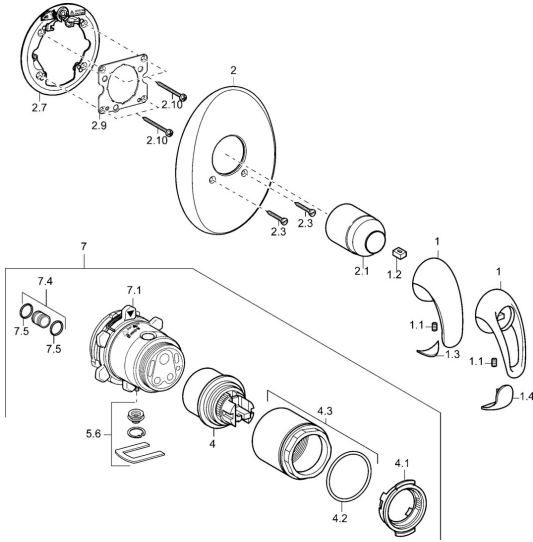

EAN: 4015474111745
static.hansa.com/4586904090

Náhradní díly

SP45869040

	Název	Kód
1	Páka Chrom Ukončeno	599055895
1	Páka Chrom Ukončeno	599055881
1.1	Šroub, M5x8, SW2.5	59904755
1.2	Kluzné pouzdro (osazené)	59904778
1.3	Záslepka Ukončeno	59911785
1.4	Záslepka Ukončeno	59911786
2	Krycí díl Chrom Ukončeno	59911913
2.1	Krytka Chrom	59904820
2.3	Šroub, M5x25 Chrom	59912881
2.7	Upevňovací část	59912888
2.9	Upevňovací deska	59913034
2.10	Šroub, M4.5x80	59912890
4	Kartuše, 4.8 eco	59904601
4.1	Hot water limiter	59904759
4.2	O-kroužek, 50.52x1.78	59906841
4.3	Oční šroub, M50x1, SW45	59912980
5.6	Plug	59912981
7	Funkční jednotka Ukončeno	59912907
7	Podomítkové těleso sprchové baterie Ukončeno	59912897
7.1	Blind nut	59912984
7.4	Připojovací šroubení, (2014-)	59913885
7.5	O-kroužek, d 14x2	59912982
N.I.	Nástavec-sada, 20 mm	59912754