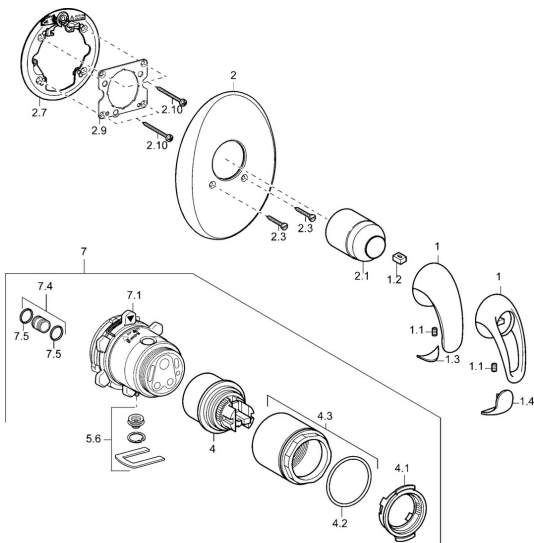

EAN: 4015474111721

static.hansa.com/45869040

Náhradné diely

SP45869040

	Názov	Kód
1	Ovládacia rukoväť Chróm Ukončené	599055895
1	Ovládacia rukoväť Chróm Ukončené	599055881
1.1	Skrutka, M5x8, SW2.5	59904755
1.2	Klzné puzdro	59904778
1.3	Záslepka Ukončené	59911785
1.4	Záslepka Ukončené	59911786
2	Krycí diel Chróm Ukončené	59911913
2.1	Krytka Chróm	59904820
2.3	Skrutka, M5x25 Chróm	59912881
2.7	Fixing part	59912888
2.9	[SK1669]	59913034
2.10	Skrutka, M4.5x80	59912890
4	Kartuš, 4.8 eco	59904601
4.1	Hot water limiter	59904759
4.2	O-krúžok, 50.52x1.78	59906841
4.3	Očné skrutka, M50x1, SW45	59912980
5.6	[SK509]	59912981
7	Funkčná jednotka Ukončené	59912907
7	Podom. teleso pre sprchovú batériu Ukončené	59912897
7.1	Blind nut	59912984
7.4	Pripojovacie šróbenie, (2014-)	59913885
7.5	O-krúžok, d 14x2	59912982
N.I.	Nadstavňný segment, 20 mm	59912754