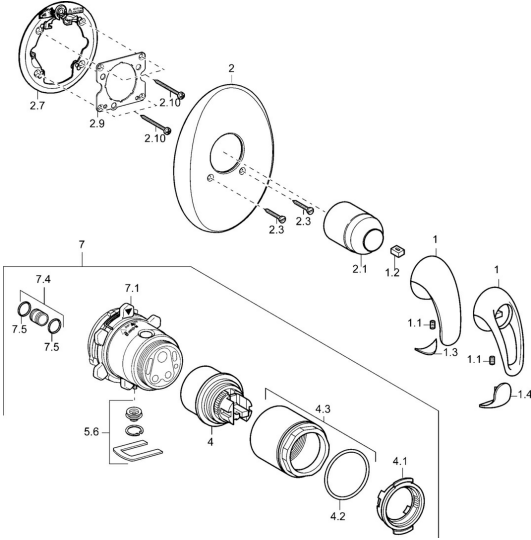

## Parti di ricambio

### SP45869040

	Nome	Codice
1	Leva Cromo <b>Fuori produzione</b>	599055895
1	Leva Cromo <b>Fuori produzione</b>	599055881
1.1	Screw, M5x8, SW2.5	59904755
1.2	Adattatore	59904778
1.3	Tappo <b>Fuori produzione</b>	59911785
1.4	Tappo <b>Fuori produzione</b>	59911786
2	Piastra Cromo <b>Fuori produzione</b>	59911913
2.1	Cappuccio Cromo	59904820
2.3	Screw, M5x25 Cromo	59912881
2.7	Fixing part	59912888
2.9	Fixing plate	59913034
2.10	Screw, M4.5x80	59912890
4	Cartuccia, 4.8 eco	59904601
4.1	Hot water limiter	59904759
4.2	O-ring, 50.52x1.78	59906841
4.3	Vite eye, M50x1, SW45	59912980
5.6	Tappo	59912981
7	Unità funzionale <b>Fuori produzione</b>	59912907
7	Corpo per miscelatore incasso doccia <b>Fuori produzione</b>	59912897
7.1	Blind nut	59912984
7.4	Nipplo di collegamento, (2014-)	59913885
7.5	O-ring, d 14x2	59912982
N.I.	Prolunga, 20 mm	59912754