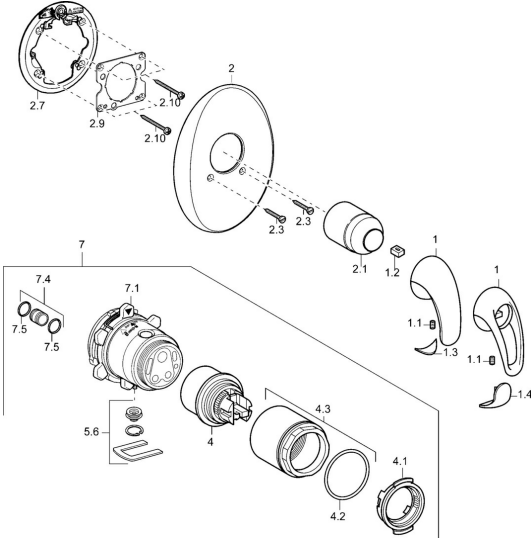

## Ersatzteile

### SP45869040

	Name	Art.-Nr.
1	Hebel Chrom <span style="background-color: #cccccc;">Ausgelaufen</span>	599055895
1	Hebel Chrom <span style="background-color: #cccccc;">Ausgelaufen</span>	599055881
1.1	Schraube, M5x8, SW2.5	59904755
1.2	Kunststoffadapter	59904778
1.3	Dekorkappe <span style="background-color: #cccccc;">Ausgelaufen</span>	59911785
1.4	Dekorkappe <span style="background-color: #cccccc;">Ausgelaufen</span>	59911786
2	Deckplatte Chrom <span style="background-color: #cccccc;">Ausgelaufen</span>	59911913
2.1	Abdeckkappe Chrom	59904820
2.3	Schraube, M5x25 Chrom	59912881
2.7	Befestigungsteil	59912888
2.9	Befestigungsplatte	59913034
2.10	Schraube, M4.5x80	59912890
4	Kartusche, 4.8 eco	59904601
4.1	Warmwasser Begrenzer	59904759
4.2	O-Ring, 50.52x1.78	59906841
4.3	Ringschraube, M50x1, SW45	59912980
5.6	Blindstopfen	59912981
7	Funktionseinheit <span style="background-color: #cccccc;">Ausgelaufen</span>	59912907
7	UP-Rohbausatz Brausearmatur <span style="background-color: #cccccc;">Ausgelaufen</span>	59912897
7.1	Überwurfmutter	59912984
7.4	Anschlussnippel, (2014-)	59913885
7.5	O-Ring, d 14x2	59912982
N.I.	Verlängerungssatz, 20 mm	59912754