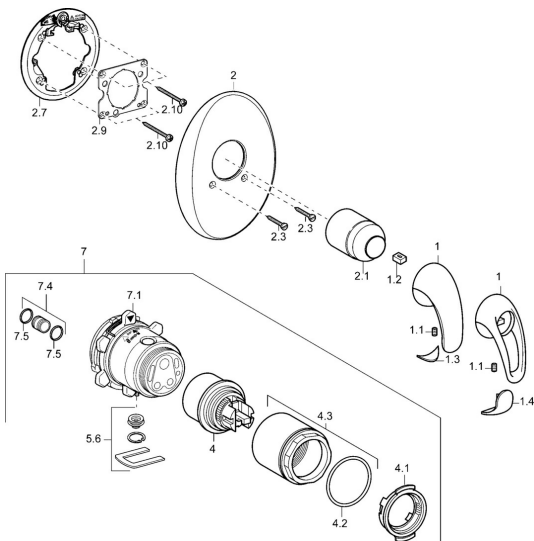

## Náhradní díly

### SP45869040

	Název	Kód
1	Páka Chrom <b>Ukončeno</b>	599055895
1	Páka Chrom <b>Ukončeno</b>	599055881
1.1	Šroub, M5x8, SW2.5	59904755
1.2	Kluzné pouzdro (osazené)	59904778
1.3	Záslepka <b>Ukončeno</b>	59911785
1.4	Záslepka <b>Ukončeno</b>	59911786
2	Krycí díl Chrom <b>Ukončeno</b>	59911913
2.1	Krytka Chrom	59904820
2.3	Šroub, M5x25 Chrom	59912881
2.7	Upevňovací část	59912888
2.9	Upevňovací deska	59913034
2.10	Šroub, M4.5x80	59912890
4	Kartuše, 4,8 eco	59904601
4.1	Hot water limiter	59904759
4.2	O-kroužek, 50.52x1.78	59906841
4.3	Oční šroub, M50x1, SW45	59912980
5.6	Plug	59912981
7	Funkční jednotka <b>Ukončeno</b>	59912907
7	Podomítkové těleso sprchové baterie <b>Ukončeno</b>	59912897
7.1	Blind nut	59912984
7.4	Připojovací šroubení, (2014-)	59913885
7.5	O-kroužek, d 14x2	59912982
N.I.	Nástavec-sada, 20 mm	59912754