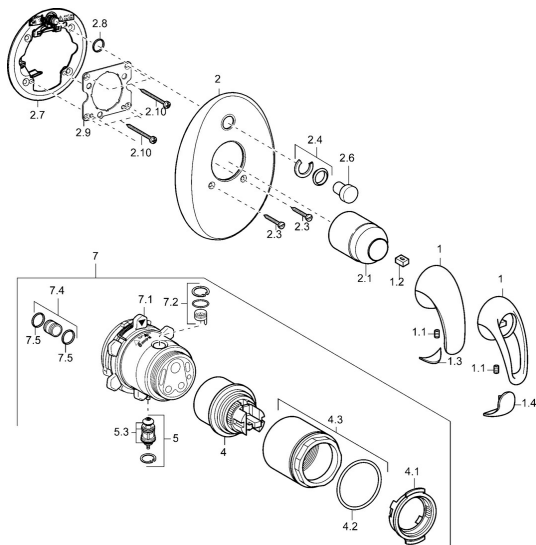

EAN: 4015474114265
static.hansa.com/4584904092

Náhradné diely

SP45849040

	Názov	Kód
1	Ovládacia rukoväť Chróm Ukončené	599055895
1	Ovládacia rukoväť Chróm Ukončené	599055881
1.1	Skrutka, M5x8, SW2.5	59904755
1.2	Klzné puzdro	59904778
1.3	Záslepka Ukončené	59911785
1.4	Záslepka Ukončené	59911786
2	Kryt príruby Chróm Ukončené	59912927
2.1	Krytka Chróm	59904820
2.3	Skrutka, M5x25 Chróm	59912881
2.4	Krytka Eko drez-kapna	59912924
2.6	Snap	59912926
2.7	Fixing part	59912889
2.8	O-krúžok, d 7.65x1.78	59902337
2.9	[SK1669]	59913034
2.10	Skrutka, M4,5x80	59912890
4	Kartuš, 4,8 eco	59904601
4.1	Hot water limiter	59904759
4.2	O-krúžok, 50.52x1.78	59906841
4.3	Očné skrutka, M50x1, SW45	59912980
5	Prepínač	59912985
5.3	Tesnenie sada Ukončene	59912997
7	Funkčná jednotka, 4,8 Ukončené	59912898
7	Funkčná jednotka Ukončené	59912907
7.1	Blind nut	59912984
7.2	Ventil	59912986
7.4	Pripojovacie šróbenie, (2014-)	59913885
7.5	O-krúžok, d 14x2	59912982
N.I.	Nadstavný segment, 20 mm	59912754