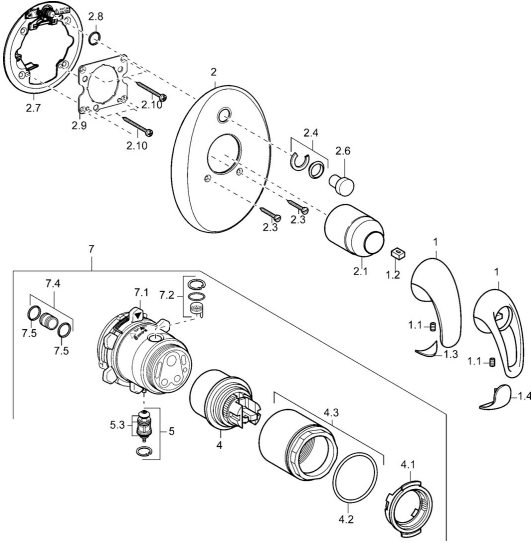

## Reserveonderdelen

### SP45849040

	Naam	Code
1	Handel Chromom <span>Stopgezet</span>	599055895
1	Handel Chromom <span>Stopgezet</span>	599055881
1.1	Schroef, M5x8, SW2.5	59904755
1.2	Joint klassiek uitloop	59904778
1.3	Sierdop <span>Stopgezet</span>	59911785
1.4	Sierdop <span>Stopgezet</span>	59911786
2	Afdekplaat Chromom <span>Stopgezet</span>	59912927
2.1	Kap Chromom	59904820
2.3	Schroef, M5x25 Chromom	59912881
2.4	Kapmet begrenzer keuken	59912924
2.6	Snap	59912926
2.7	Fixing part	59912889
2.8	O-ring, d 7.65x1.78	59902337
2.9	Fixing plate	59913034
2.10	Schroef, M4,5x80	59912890
4	Binnenwerk, 4,8 eco	59904601
4.1	Hot water limiter	59904759
4.2	O-ring, 50.52x1.78	59906841
4.3	Schroef, M50x1, SW45	59912980
5	Omsteller	59912985
5.3	Dichting <span>Stopgezet</span>	59912997
7	Functional unit, 4,8 <span>Stopgezet</span>	59912898
7	Functional unit <span>Stopgezet</span>	59912907
7.1	Blind nut	59912984
7.2	Klep	59912986
7.4	Aansluitnippel, (2014-)	59913885
7.5	O-ring, d 14x2	59912982
N.I.	Inbouwverlengstuk compleet, 20 mm	59912754