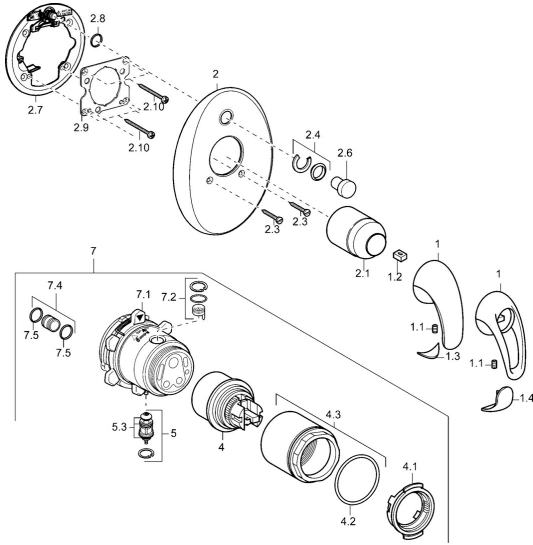

EAN: 4015474114265
static.hansa.com/4584904092

Pièces de rechange

SP45849040

	Nom	Code
1	Levier Chrome Arrêté	599055895
1	Levier Chrome Arrêté	599055881
1.1	Vis, M5x8, SW2.5	59904755
1.2	Kit de joints pour bec	59904778
1.3	Capuchon Arrêté	59911785
1.4	Capuchon Arrêté	59911786
2	Rosaces Chrome Arrêté	59912927
2.1	Chape Chrome	59904820
2.3	Vis, M5x25 Chrome	59912881
2.4	Chape crantée	59912924
2.6	Snap	59912926
2.7	Pièce de fixation	59912889
2.8	Joint, d 7.65x1.78	59902337
2.9	Fixing plate	59913034
2.10	Vis, M4.5x80	59912890
4	Cartouche, 4.8 eco	59904601
4.1	Hot water limiter	59904759
4.2	Joint, 50.52x1.78	59906841
4.3	Vis Loop, M50x1, SW45	59912980
5	Inverseur	59912985
5.3	Set de fixation pour bec Arrêté	59912997
7	Unité fonctionnelle, 4.8 Arrêté	59912898
7	Unité fonctionnelle Arrêté	59912907
7.1	Blind nut	59912984
7.2	Vanne	59912986
7.4	Mamelon de raccordement, (2014-)	59913885
7.5	Joint, d 14x2	59912982
N.I.	Rallonge pour mitigeur encastrés, 20 mm	59912754