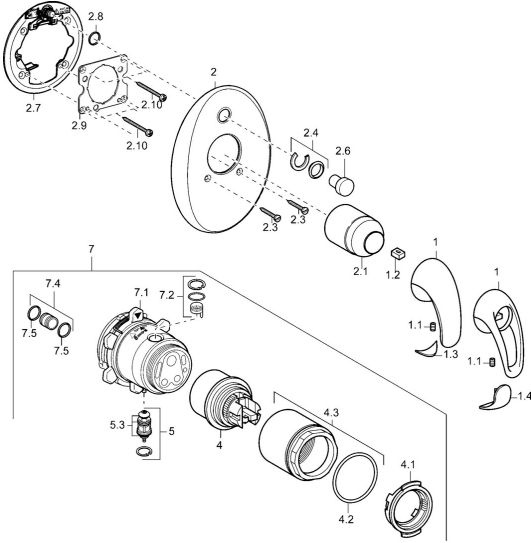

## Ersatzteile

### SP45849040

	Name	Art.-Nr.
1	Hebel Chrom <b>Ausgelaufen</b>	599055895
1	Hebel Chrom <b>Ausgelaufen</b>	599055881
1.1	Schraube, M5x8, SW2.5	59904755
1.2	Kunststoffadapter	59904778
1.3	Dekorkappe <b>Ausgelaufen</b>	59911785
1.4	Dekorkappe <b>Ausgelaufen</b>	59911786
2	Rosette Chrom <b>Ausgelaufen</b>	59912927
2.1	Abdeckkappe Chrom	59904820
2.3	Schraube, M5x25 Chrom	59912881
2.4	Begrenzungskappe	59912924
2.6	Druckknopf	59912926
2.7	Befestigungsteil	59912889
2.8	O-Ring, d 7.65x1.78	59902337
2.9	Befestigungsplatte	59913034
2.10	Schraube, M4.5x80	59912890
4	Kartusche, 4.8 eco	59904601
4.1	Warmwasser Begrenzer	59904759
4.2	O-Ring, 50.52x1.78	59906841
4.3	Ringschraube, M50x1, SW45	59912980
5	Umstellung	59912985
5.3	Dichtungskit <b>Ausgelaufen</b>	59912997
7	Funktionseinheit, 4.8 <b>Ausgelaufen</b>	59912898
7	Funktionseinheit <b>Ausgelaufen</b>	59912907
7.1	Überwurfmutter	59912984
7.2	Ventil	59912986
7.4	Anschlussnippel, (2014-)	59913885
7.5	O-Ring, d 14x2	59912982
N.I.	Verlängerungssatz, 20 mm	59912754