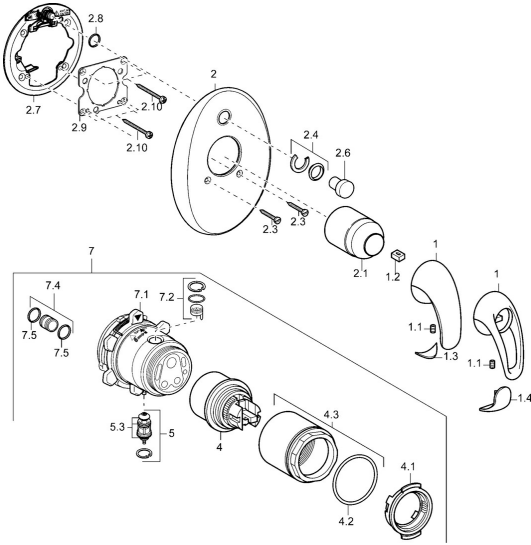

EAN: 4015474114241
static.hansa.com/4584904090

Reserveonderdelen

SP45849040

| | Naam | Code |
|------|---|-----------|
| 1 | Handel Chromom Stopgezet | 599055895 |
| 1 | Handel Chromom Stopgezet | 599055881 |
| 1.1 | Schroef, M5x8, SW2.5 | 59904755 |
| 1.2 | Joint klassiek uitloop | 59904778 |
| 1.3 | Sierdop Stopgezet | 59911785 |
| 1.4 | Sierdop Stopgezet | 59911786 |
| 2 | Afdekplaat Chromom Stopgezet | 59912927 |
| 2.1 | Kap Chromom | 59904820 |
| 2.3 | Schroef, M5x25 Chromom | 59912881 |
| 2.4 | Kapmet begrenzer keuken | 59912924 |
| 2.6 | Snap | 59912926 |
| 2.7 | Fixing part | 59912889 |
| 2.8 | O-ring, d 7.65x1.78 | 59902337 |
| 2.9 | Fixing plate | 59913034 |
| 2.10 | Schroef, M4,5x80 | 59912890 |
| 4 | Binnenwerk, 4,8 eco | 59904601 |
| 4.1 | Hot water limiter | 59904759 |
| 4.2 | O-ring, 50.52x1.78 | 59906841 |
| 4.3 | Schroef, M50x1, SW45 | 59912980 |
| 5 | Omsteller | 59912985 |
| 5.3 | Dichting Stopgezet | 59912997 |
| 7 | Functional unit, 4,8 Stopgezet | 59912898 |
| 7 | Functional unit Stopgezet | 59912907 |
| 7.1 | Blind nut | 59912984 |
| 7.2 | Klep | 59912986 |
| 7.4 | Aansluitnippel, (2014-) | 59913885 |
| 7.5 | O-ring, d 14x2 | 59912982 |
| N.I. | Inbouwverlengstuk compleet, 20 mm | 59912754 |