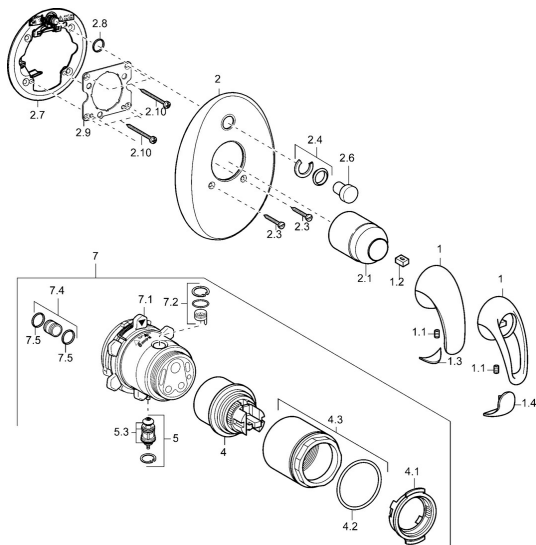

EAN: 4015474114241
static.hansa.com/4584904090

Parti di ricambio

SP45849040

	Nome	Codice
1	Leva Cromo Fuori produzione	599055895
1	Leva Cromo Fuori produzione	599055881
1.1	Screw, M5x8, SW2.5	59904755
1.2	Adattatore	59904778
1.3	Tappo Fuori produzione	59911785
1.4	Tappo Fuori produzione	59911786
2	Piastra Cromo Fuori produzione	59912927
2.1	Cappuccio Cromo	59904820
2.2	Screw, M5x25 Cromo	59912881
2.3	Pezzi di guida	59912924
2.4	Snap	59912926
2.7	Fixing part	59912889
2.8	O-ring, d 7.65x1.78	59902337
2.9	Fixing plate	59913034
2.10	Screw, M4.5x80	59912890
4	Cartuccia, 4.8 eco	59904601
4.1	Hot water limiter	59904759
4.2	O-ring, 50.52x1.78	59906841
4.3	Vite eye, M50x1, SW45	59912980
5	Deviatore	59912985
5.3	Kit di guarnizione Fuori produzione	59912997
7	Unità funzionale, 4.8 Fuori produzione	59912898
7	Unità funzionale Fuori produzione	59912907
7.1	Blind nut	59912984
7.2	Valvola	59912986
7.4	Niplo di collegamento, (2014-)	59913885
7.5	O-ring, d 14x2	59912982
N.I.	Prolunga, 20 mm	59912754