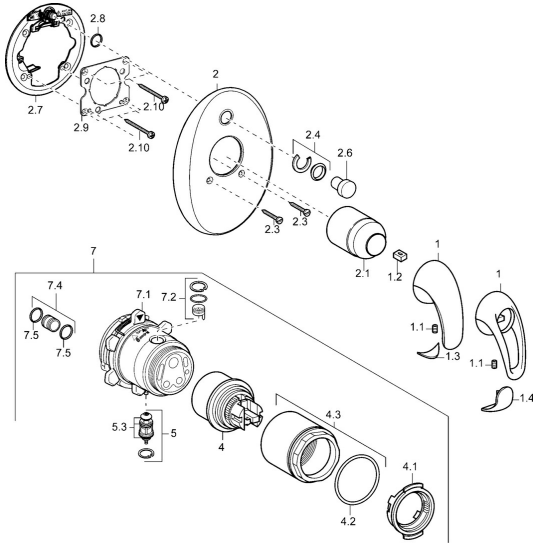

EAN: 4015474114241
static.hansa.com/4584904090

Pièces de rechange

SP45849040

	Nom	Code
1	Levier Chrome Arrêté	599055895
1	Levier Chrome Arrêté	599055881
1.1	Vis, M5x8, SW2.5	59904755
1.2	Kit de joints pour bec	59904778
1.3	Capuchon Arrêté	59911785
1.4	Capuchon Arrêté	59911786
2	Rosaces Chrome Arrêté	59912927
2.1	Chape Chrome	59904820
2.3	Vis, M5x25 Chrome	59912881
2.4	Chape crantée	59912924
2.6	Snap	59912926
2.7	Pièce de fixation	59912889
2.8	Joint, d 7.65x1.78	59902337
2.9	Fixing plate	59913034
2.10	Vis, M4.5x80	59912890
4	Cartouche, 4.8 eco	59904601
4.1	Hot water limiter	59904759
4.2	Joint, 50.52x1.78	59906841
4.3	Vis Loop, M50x1, SW45	59912980
5	Inverseur	59912985
5.3	Set de fixation pour bec Arrêté	59912997
7	Unité fonctionnelle, 4.8 Arrêté	59912898
7	Unité fonctionnelle Arrêté	59912907
7.1	Blind nut	59912984
7.2	Vanne	59912986
7.4	Mamelon de raccordement, (2014-)	59913885
7.5	Joint, d 14x2	59912982
N.I.	Rallonge pour mitigeur encastrés, 20 mm	59912754