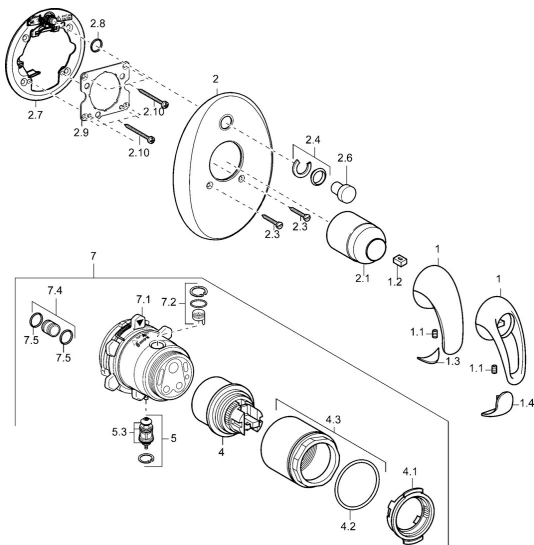

EAN: 4015474114241
static.hansa.com/4584904090

Náhradní díly

SP45849040

	Název	Kód
1	Páka Chrom Ukončeno	599055895
1	Páka Chrom Ukončeno	599055881
1.1	Šroub, M5x8, SW2.5	59904755
1.2	Kluzné pouzdro (osazené)	59904778
1.3	Záslepka Ukončeno	59911785
1.4	Záslepka Ukončeno	59911786
2	Kryt příruby Chrom Ukončeno	59912927
2.1	Krytka Chrom	59904820
2.3	Šroub, M5x25 Chrom	59912881
2.4	Krytka Eko dřez	59912924
2.6	Snap	59912926
2.7	Upevňovací část	59912889
2.8	O-kroužek, d 7.65x1.78	59902337
2.9	Upevňovací deska	59913034
2.10	Šroub, M4,5x80	59912890
4	Kartuše, 4,8 eco	59904601
4.1	Hot water limiter	59904759
4.2	O-kroužek, 50,52x1,78	59906841
4.3	Oční šroub, M50x1, SW45	59912980
5	Přepínač	59912985
5.3	Těsnící sada Ukončeno	59912997
7	Funkční jednotka, 4,8 Ukončeno	59912898
7	Funkční jednotka Ukončeno	59912907
7.1	Blind nut	59912984
7.2	Ventilů	59912986
7.4	Připojovací šroubení, (2014-)	59913885
7.5	O-kroužek, d 14x2	59912982
N.I.	Nástavec-sada, 20 mm	59912754