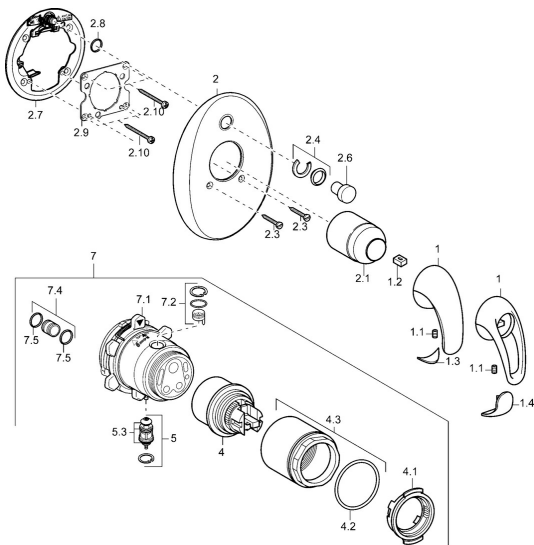

EAN: 4015474112285
static.hansa.com/45849040

Náhradné diely

SP45849040

	Názov	Kód
1	Ovládacia rukoväť Chróm Ukončené	599055895
1	Ovládacia rukoväť Chróm Ukončené	599055881
1.1	Skrutka, M5x8, SW2.5	59904755
1.2	Klzné puzdro	59904778
1.3	Záslepka Ukončené	59911785
1.4	Záslepka Ukončené	59911786
2	Kryt príruby Chróm Ukončené	59912927
2.1	Krytka Chróm	59904820
2.3	Skrutka, M5x25 Chróm	59912881
2.4	Krytka Eko drez-kapna	59912924
2.6	Snap	59912926
2.7	Fixing part	59912889
2.8	O-krúžok, d 7.65x1.78	59902337
2.9	[SK1669]	59913034
2.10	Skrutka, M4,5x80	59912890
4	Kartuš, 4,8 eco	59904601
4.1	Hot water limiter	59904759
4.2	O-krúžok, 50.52x1.78	59906841
4.3	Očné skrutka, M50x1, SW45	59912980
5	Prepínač	59912985
5.3	Tesnenie sada Ukončene	59912997
7	Funkčná jednotka, 4,8 Ukončené	59912898
7	Funkčná jednotka Ukončené	59912907
7.1	Blind nut	59912984
7.2	Ventil	59912986
7.4	Pripojovacie šróbenie, (2014-)	59913885
7.5	O-krúžok, d 14x2	59912982
N.I.	Nadstavňový segment, 20 mm	59912754