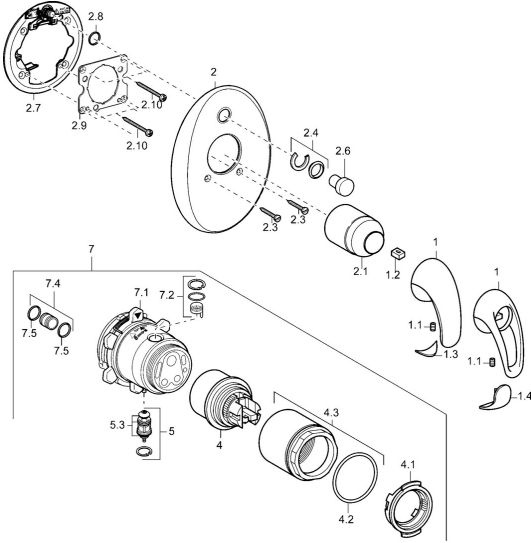

EAN: 4015474112285
static.hansa.com/45849040

Reserveonderdelen

SP45849040

	Naam	Code
1	Handel Chromom Stopgezet	599055895
1	Handel Chromom Stopgezet	599055881
1.1	Schroef, M5x8, SW2.5	59904755
1.2	Joint klassiek uitloop	59904778
1.3	Sierdop Stopgezet	59911785
1.4	Sierdop Stopgezet	59911786
2	Afdekplaat Chromom Stopgezet	59912927
2.1	Kap Chromom	59904820
2.3	Schroef, M5x25 Chromom	59912881
2.4	Kapmet begrenzer keuken	59912924
2.6	Snap	59912926
2.7	Fixing part	59912889
2.8	O-ring, d 7.65x1.78	59902337
2.9	Fixing plate	59913034
2.10	Schroef, M4,5x80	59912890
4	Binnenwerk, 4,8 eco	59904601
4.1	Hot water limiter	59904759
4.2	O-ring, 50.52x1.78	59906841
4.3	Schroef, M50x1, SW45	59912980
5	Omsteller	59912985
5.3	Dichting Stopgezet	59912997
7	Functional unit, 4,8 Stopgezet	59912898
7	Functional unit Stopgezet	59912907
7.1	Blind nut	59912984
7.2	Klep	59912986
7.4	Aansluitnippel, (2014-)	59913885
7.5	O-ring, d 14x2	59912982
N.I.	Inbouwverlengstuk compleet, 20 mm	59912754