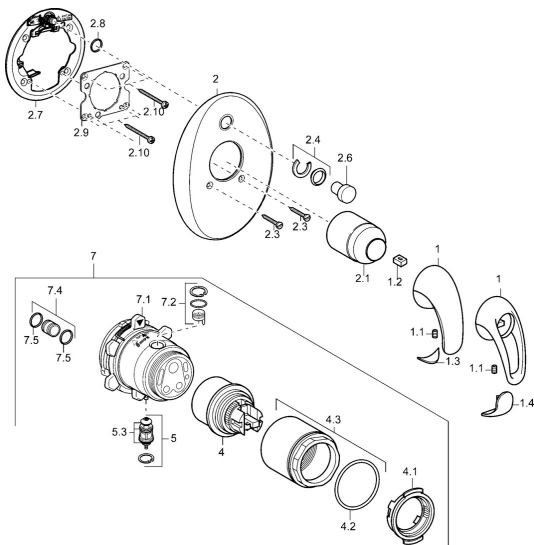

## Parti di ricambio

### SP45849040

	Nome	Codice
1	Leva Cromo <b>Fuori produzione</b>	599055895
1	Leva Cromo <b>Fuori produzione</b>	599055881
1.1	Screw, M5x8, SW2.5	59904755
1.2	Adattatore	59904778
1.3	Tappo <b>Fuori produzione</b>	59911785
1.4	Tappo <b>Fuori produzione</b>	59911786
2	Piastra Cromo <b>Fuori produzione</b>	59912927
2.1	Cappuccio Cromo	59904820
2.2	Screw, M5x25 Cromo	59912881
2.3	Pezzi di guida	59912924
2.4	Snap	59912926
2.7	Fixing part	59912889
2.8	O-ring, d 7.65x1.78	59902337
2.9	Fixing plate	59913034
2.10	Screw, M4.5x80	59912890
4	Cartuccia, 4.8 eco	59904601
4.1	Hot water limiter	59904759
4.2	O-ring, 50.52x1.78	59906841
4.3	Vite eye, M50x1, SW45	59912980
5	Deviatore	59912985
5.3	Kit di guarnizione <b>Fuori produzione</b>	59912997
7	Unità funzionale, 4.8 <b>Fuori produzione</b>	59912898
7	Unità funzionale <b>Fuori produzione</b>	59912907
7.1	Blind nut	59912984
7.2	Valvola	59912986
7.4	Niplo di collegamento, (2014-)	59913885
7.5	O-ring, d 14x2	59912982
N.I.	Prolunga, 20 mm	59912754