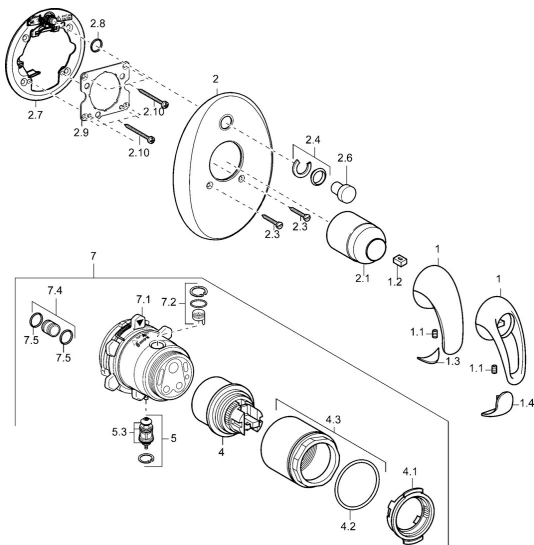

EAN: 4015474112285
static.hansa.com/45849040

Náhradní díly

SP45849040

	Název	Kód
1	Páka Chrom Ukončeno	599055895
1	Páka Chrom Ukončeno	599055881
1.1	Šroub, M5x8, SW2.5	59904755
1.2	Kluzné pouzdro (osazené)	59904778
1.3	Záslepka Ukončeno	59911785
1.4	Záslepka Ukončeno	59911786
2	Kryt příruby Chrom Ukončeno	59912927
2.1	Krytka Chrom	59904820
2.3	Šroub, M5x25 Chrom	59912881
2.4	Krytka Eko dřez	59912924
2.6	Snap	59912926
2.7	Upevňovací část	59912889
2.8	O-kroužek, d 7.65x1.78	59902337
2.9	Upevňovací deska	59913034
2.10	Šroub, M4,5x80	59912890
4	Kartuše, 4,8 eco	59904601
4.1	Hot water limiter	59904759
4.2	O-kroužek, 50.52x1.78	59906841
4.3	Oční šroub, M50x1, SW45	59912980
5	Přepínač	59912985
5.3	Těsnící sada Ukončeno	59912997
7	Funkční jednotka, 4,8 Ukončeno	59912898
7	Funkční jednotka Ukončeno	59912907
7.1	Blind nut	59912984
7.2	Ventilů	59912986
7.4	Připojovací šroubení, (2014-)	59913885
7.5	O-kroužek, d 14x2	59912982
N.I.	Nástavec-sada, 20 mm	59912754