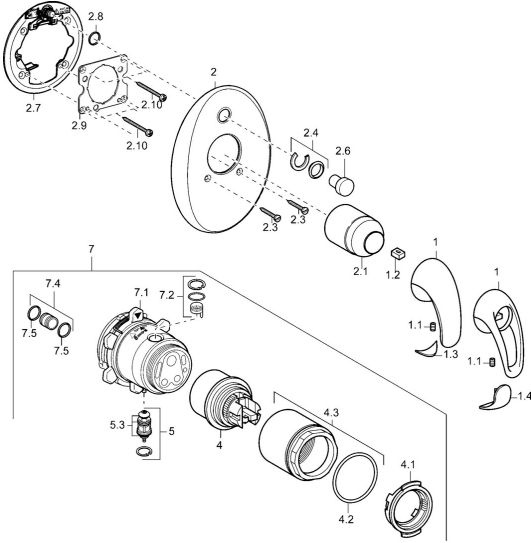

EAN: 4015474114272
static.hansa.com/4584304092

Reserveonderdelen

SP45849040

	Naam	Code
1	Handel Chromom Stopgezet	599055895
1	Handel Chromom Stopgezet	599055881
1.1	Schroef, M5x8, SW2.5	59904755
1.2	Joint klassiek uitloop	59904778
1.3	Sierdop Stopgezet	59911785
1.4	Sierdop Stopgezet	59911786
2	Afdekplaat Chromom Stopgezet	59912927
2.1	Kap Chromom	59904820
2.3	Schroef, M5x25 Chromom	59912881
2.4	Kapmet begrenzer keuken	59912924
2.6	Snap	59912926
2.7	Fixing part	59912889
2.8	O-ring, d 7.65x1.78	59902337
2.9	Fixing plate	59913034
2.10	Schroef, M4,5x80	59912890
4	Binnenwerk, 4,8 eco	59904601
4.1	Hot water limiter	59904759
4.2	O-ring, 50.52x1.78	59906841
4.3	Schroef, M50x1, SW45	59912980
5	Omsteller	59912985
5.3	Dichting Stopgezet	59912997
7	Functional unit, 4,8 Stopgezet	59912898
7	Functional unit Stopgezet	59912907
7.1	Blind nut	59912984
7.2	Klep	59912986
7.4	Aansluitnippel, (2014-)	59913885
7.5	O-ring, d 14x2	59912982
N.I.	Inbouwverlengstuk compleet, 20 mm	59912754