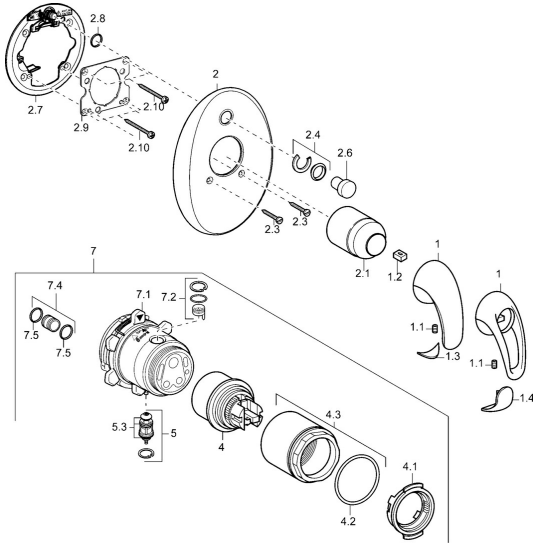

EAN: 4015474114272
static.hansa.com/4584304092

Parti di ricambio

SP45849040

	Nome	Codice
1	Leva Cromo Fuori produzione	599055895
1	Leva Cromo Fuori produzione	599055881
1.1	Screw, M5x8, SW2.5	59904755
1.2	Adattatore	59904778
1.3	Tappo Fuori produzione	59911785
1.4	Tappo Fuori produzione	59911786
2	Piastra Cromo Fuori produzione	59912927
2.1	Cappuccio Cromo	59904820
2.3	Screw, M5x25 Cromo	59912881
2.4	Pezzi di guida	59912924
2.6	Snap	59912926
2.7	Fixing part	59912889
2.8	O-ring, d 7.65x1.78	59902337
2.9	Fixing plate	59913034
2.10	Screw, M4.5x80	59912890
4	Cartuccia, 4.8 eco	59904601
4.1	Hot water limiter	59904759
4.2	O-ring, 50.52x1.78	59906841
4.3	Vite eye, M50x1, SW45	59912980
5	Deviatore	59912985
5.3	Kit di guarnizione Fuori produzione	59912997
7	Unità funzionale, 4.8 Fuori produzione	59912898
7	Unità funzionale Fuori produzione	59912907
7.1	Blind nut	59912984
7.2	Valvola	59912986
7.4	Niplo di collegamento, (2014-)	59913885
7.5	O-ring, d 14x2	59912982
N.I.	Prolunga, 20 mm	59912754