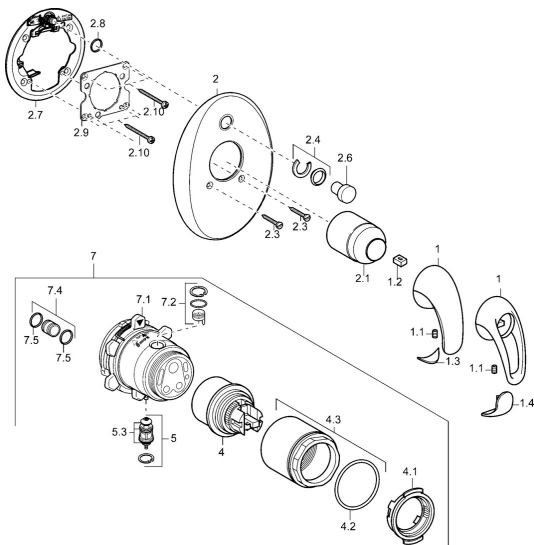

EAN: 4015474114272
static.hansa.com/4584304092

Pièces de rechange

SP45849040

	Nom	Code
1	Levier Chrome Arrêté	599055895
1	Levier Chrome Arrêté	599055881
1.1	Vis, M5x8, SW2.5	59904755
1.2	Kit de joints pour bec	59904778
1.3	Capuchon Arrêté	59911785
1.4	Capuchon Arrêté	59911786
2	Rosaces Chrome Arrêté	59912927
2.1	Chape Chrome	59904820
2.3	Vis, M5x25 Chrome	59912881
2.4	Chape crantée	59912924
2.6	Snap	59912926
2.7	Pièce de fixation	59912889
2.8	Joint, d 7.65x1.78	59902337
2.9	Fixing plate	59913034
2.10	Vis, M4.5x80	59912890
4	Cartouche, 4.8 eco	59904601
4.1	Hot water limiter	59904759
4.2	Joint, 50.52x1.78	59906841
4.3	Vis Loop, M50x1, SW45	59912980
5	Inverseur	59912985
5.3	Set de fixation pour bec Arrêté	59912997
7	Unité fonctionnelle, 4.8 Arrêté	59912898
7	Unité fonctionnelle Arrêté	59912907
7.1	Blind nut	59912984
7.2	Vanne	59912986
7.4	Mamelon de raccordement, (2014-)	59913885
7.5	Joint, d 14x2	59912982
N.I.	Rallonge pour mitigeur encastrés, 20 mm	59912754