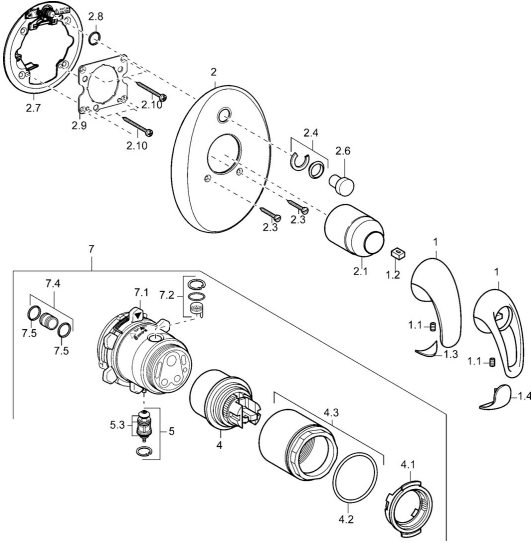

EAN: 4015474114272
static.hansa.com/4584304092

Ersatzteile

SP45849040

	Name	Art.-Nr.
1	Hebel Chrom Ausgelaufen	599055895
1	Hebel Chrom Ausgelaufen	599055881
1.1	Schraube, M5x8, SW2.5	59904755
1.2	Kunststoffadapter	59904778
1.3	Dekorkappe Ausgelaufen	59911785
1.4	Dekorkappe Ausgelaufen	59911786
2	Rosette Chrom Ausgelaufen	59912927
2.1	Abdeckkappe Chrom	59904820
2.3	Schraube, M5x25 Chrom	59912881
2.4	Begrenzungskappe	59912924
2.6	Druckknopf	59912926
2.7	Befestigungsteil	59912889
2.8	O-Ring, d 7.65x1.78	59902337
2.9	Befestigungsplatte	59913034
2.10	Schraube, M4.5x80	59912890
4	Kartusche, 4.8 eco	59904601
4.1	Warmwasser Begrenzer	59904759
4.2	O-Ring, 50.52x1.78	59906841
4.3	Ringschraube, M50x1, SW45	59912980
5	Umstellung	59912985
5.3	Dichtungskit Ausgelaufen	59912997
7	Funktionseinheit, 4.8 Ausgelaufen	59912898
7	Funktionseinheit Ausgelaufen	59912907
7.1	Überwurfmutter	59912984
7.2	Ventil	59912986
7.4	Anschlussnippel, (2014-)	59913885
7.5	O-Ring, d 14x2	59912982
N.I.	Verlängerungssatz, 20 mm	59912754