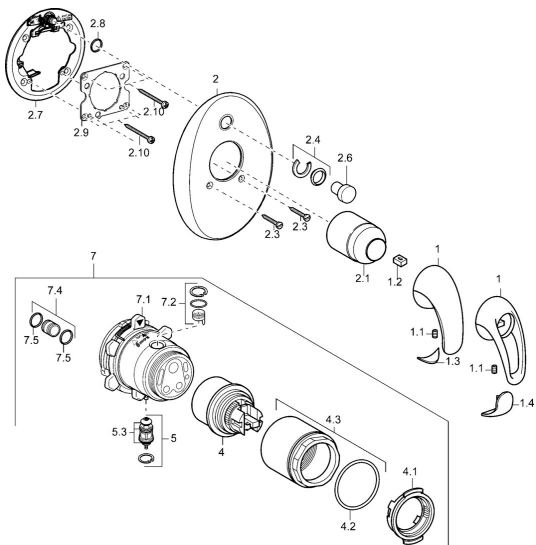

EAN: 4015474114272

static.hansa.com/4584304092

Náhradní díly

SP45849040

	Název	Kód
1	Páka Chrom Ukončeno	599055895
1	Páka Chrom Ukončeno	599055881
1.1	Šroub, M5x8, SW2.5	59904755
1.2	Kluzné pouzdro (osazené)	59904778
1.3	Záslepka Ukončeno	59911785
1.4	Záslepka Ukončeno	59911786
2	Kryt příruby Chrom Ukončeno	59912927
2.1	Krytka Chrom	59904820
2.3	Šroub, M5x25 Chrom	59912881
2.4	Krytka Eko dřez	59912924
2.6	Snap	59912926
2.7	Upevňovací část	59912889
2.8	O-kroužek, d 7.65x1.78	59902337
2.9	Upevňovací deska	59913034
2.10	Šroub, M4.5x80	59912890
4	Kartuše, 4,8 eco	59904601
4.1	Hot water limiter	59904759
4.2	O-kroužek, 50.52x1.78	59906841
4.3	Oční šroub, M50x1, SW45	59912980
5	Přepínač	59912985
5.3	Těsnící sada Ukončeno	59912997
7	Funkční jednotka, 4,8 Ukončeno	59912898
7	Funkční jednotka Ukončeno	59912907
7.1	Blind nut	59912984
7.2	Ventilů	59912986
7.4	Připojovací šroubení, (2014-)	59913885
7.5	O-kroužek, d 14x2	59912982
N.I.	Nástavec-sada, 20 mm	59912754