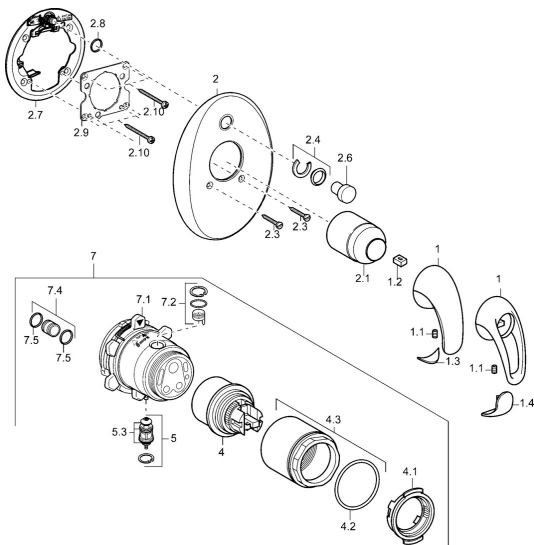

EAN: 4015474114258
static.hansa.com/4584304090

Náhradné diely

SP45849040

	Názov	Kód
1	Ovládacia rukoväť Chróm Ukončené	599055895
1	Ovládacia rukoväť Chróm Ukončené	599055881
1.1	Skrutka, M5x8, SW2.5	59904755
1.2	Klzné puzdro	59904778
1.3	Záslepka Ukončené	59911785
1.4	Záslepka Ukončené	59911786
2	Kryt príruby Chróm Ukončené	59912927
2.1	Krytka Chróm	59904820
2.3	Skrutka, M5x25 Chróm	59912881
2.4	Krytka Eko drez-kapna	59912924
2.6	Snap	59912926
2.7	Fixing part	59912889
2.8	O-krúžok, d 7.65x1.78	59902337
2.9	[SK1669]	59913034
2.10	Skrutka, M4,5x80	59912890
4	Kartuš, 4.8 eco	59904601
4.1	Hot water limiter	59904759
4.2	O-krúžok, 50.52x1.78	59906841
4.3	Očné skrutka, M50x1, SW45	59912980
5	Prepínač	59912985
5.3	Tesnenie sada Ukončene	59912997
7	Funkčná jednotka, 4.8 Ukončené	59912898
7	Funkčná jednotka Ukončené	59912907
7.1	Blind nut	59912984
7.2	Ventil	59912986
7.4	Pripojovacie šróbenie, (2014-)	59913885
7.5	O-krúžok, d 14x2	59912982
N.I.	Nadstavný segment, 20 mm	59912754