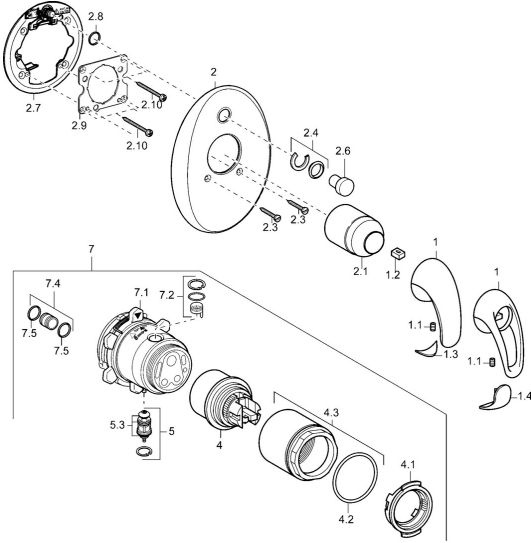

EAN: 4015474114258
static.hansa.com/4584304090

Reserveonderdelen

SP45849040

	Naam	Code
1	Handel Chromom Stopgezet	599055895
1	Handel Chromom Stopgezet	599055881
1.1	Schroef, M5x8, SW2.5	59904755
1.2	Joint klassiek uitloop	59904778
1.3	Sierdop Stopgezet	59911785
1.4	Sierdop Stopgezet	59911786
2	Afdekplaat Chromom Stopgezet	59912927
2.1	Kap Chromom	59904820
2.3	Schroef, M5x25 Chromom	59912881
2.4	Kapmet begrenzer keuken	59912924
2.6	Snap	59912926
2.7	Fixing part	59912889
2.8	O-ring, d 7.65x1.78	59902337
2.9	Fixing plate	59913034
2.10	Schroef, M4,5x80	59912890
4	Binnenwerk, 4,8 eco	59904601
4.1	Hot water limiter	59904759
4.2	O-ring, 50.52x1.78	59906841
4.3	Schroef, M50x1, SW45	59912980
5	Omsteller	59912985
5.3	Dichting Stopgezet	59912997
7	Functional unit, 4,8 Stopgezet	59912898
7	Functional unit Stopgezet	59912907
7.1	Blind nut	59912984
7.2	Klep	59912986
7.4	Aansluitnippel, (2014-)	59913885
7.5	O-ring, d 14x2	59912982
N.I.	Inbouwverlengstuk compleet, 20 mm	59912754