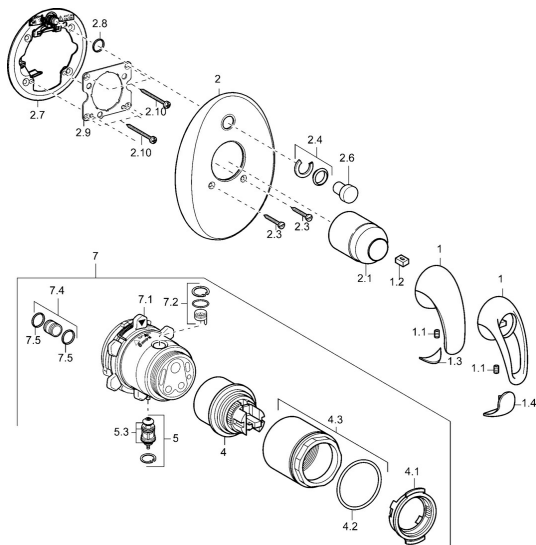

EAN: 4015474114258
static.hansa.com/4584304090

Parti di ricambio

SP45849040

	Nome	Codice
1	Leva Cromo Fuori produzione	599055895
1	Leva Cromo Fuori produzione	599055881
1.1	Screw, M5x8, SW2.5	59904755
1.2	Adattatore	59904778
1.3	Tappo Fuori produzione	59911785
1.4	Tappo Fuori produzione	59911786
2	Piastra Cromo Fuori produzione	59912927
2.1	Cappuccio Cromo	59904820
2.3	Screw, M5x25 Cromo	59912881
2.4	Pezzi di guida	59912924
2.6	Snap	59912926
2.7	Fixing part	59912889
2.8	O-ring, d 7.65x1.78	59902337
2.9	Fixing plate	59913034
2.10	Screw, M4.5x80	59912890
4	Cartuccia, 4.8 eco	59904601
4.1	Hot water limiter	59904759
4.2	O-ring, 50.52x1.78	59906841
4.3	Vite eye, M50x1, SW45	59912980
5	Deviatore	59912985
5.3	Kit di guarnizione Fuori produzione	59912997
7	Unità funzionale, 4.8 Fuori produzione	59912898
7	Unità funzionale Fuori produzione	59912907
7.1	Blind nut	59912984
7.2	Valvola	59912986
7.4	Niplo di collegamento, (2014-)	59913885
7.5	O-ring, d 14x2	59912982
N.I.	Prolunga, 20 mm	59912754