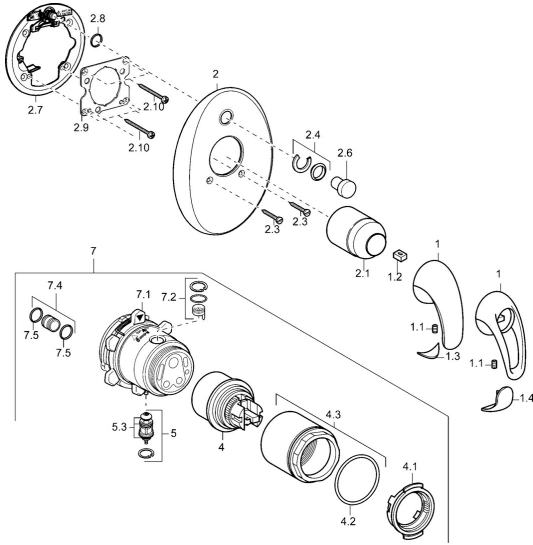

EAN: 4015474114258
static.hansa.com/4584304090

Pièces de rechange

SP45849040

	Nom	Code
1	Levier Chrome Arrêté	599055895
1	Levier Chrome Arrêté	599055881
1.1	Vis, M5x8, SW2.5	59904755
1.2	Kit de joints pour bec	59904778
1.3	Capuchon Arrêté	59911785
1.4	Capuchon Arrêté	59911786
2	Rosaces Chrome Arrêté	59912927
2.1	Chape Chrome	59904820
2.3	Vis, M5x25 Chrome	59912881
2.4	Chape crantée	59912924
2.6	Snap	59912926
2.7	Pièce de fixation	59912889
2.8	Joint, d 7.65x1.78	59902337
2.9	Fixing plate	59913034
2.10	Vis, M4.5x80	59912890
4	Cartouche, 4.8 eco	59904601
4.1	Hot water limiter	59904759
4.2	Joint, 50.52x1.78	59906841
4.3	Vis Loop, M50x1, SW45	59912980
5	Inverseur	59912985
5.3	Set de fixation pour bec Arrêté	59912997
7	Unité fonctionnelle, 4.8 Arrêté	59912898
7	Unité fonctionnelle Arrêté	59912907
7.1	Blind nut	59912984
7.2	Vanne	59912986
7.4	Mamelon de raccordement, (2014-)	59913885
7.5	Joint, d 14x2	59912982
N.I.	Rallonge pour mitigeur encastrés, 20 mm	59912754