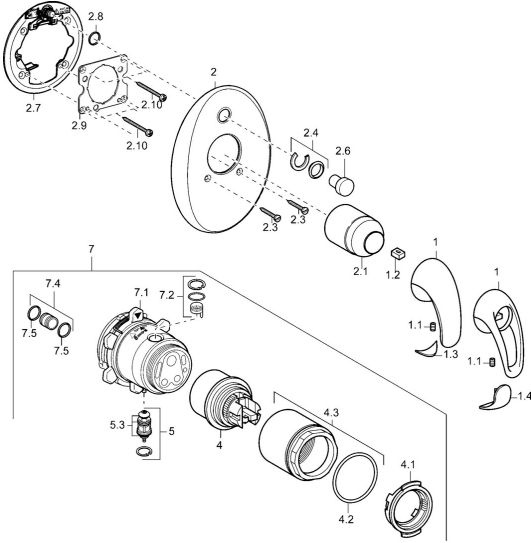

EAN: 4015474114258
static.hansa.com/4584304090

Ersatzteile

SP45849040

| | Name | Art.-Nr. |
|------|--|-----------|
| 1 | Hebel Chrom Ausgelaufen | 599055895 |
| 1 | Hebel Chrom Ausgelaufen | 599055881 |
| 1.1 | Schraube, M5x8, SW2.5 | 59904755 |
| 1.2 | Kunststoffadapter | 59904778 |
| 1.3 | Dekorkappe Ausgelaufen | 59911785 |
| 1.4 | Dekorkappe Ausgelaufen | 59911786 |
| 2 | Rosette Chrom Ausgelaufen | 59912927 |
| 2.1 | Abdeckkappe Chrom | 59904820 |
| 2.3 | Schraube, M5x25 Chrom | 59912881 |
| 2.4 | Begrenzungskappe | 59912924 |
| 2.6 | Druckknopf | 59912926 |
| 2.7 | Befestigungsteil | 59912889 |
| 2.8 | O-Ring, d 7.65x1.78 | 59902337 |
| 2.9 | Befestigungsplatte | 59913034 |
| 2.10 | Schraube, M4.5x80 | 59912890 |
| 4 | Kartusche, 4.8 eco | 59904601 |
| 4.1 | Warmwasser Begrenzer | 59904759 |
| 4.2 | O-Ring, 50.52x1.78 | 59906841 |
| 4.3 | Ringschraube, M50x1, SW45 | 59912980 |
| 5 | Umstellung | 59912985 |
| 5.3 | Dichtungskit Ausgelaufen | 59912997 |
| 7 | Funktionseinheit, 4.8 Ausgelaufen | 59912898 |
| 7 | Funktionseinheit Ausgelaufen | 59912907 |
| 7.1 | Überwurfmutter | 59912984 |
| 7.2 | Ventil | 59912986 |
| 7.4 | Anschlussnippel, (2014-) | 59913885 |
| 7.5 | O-Ring, d 14x2 | 59912982 |
| N.I. | Verlängerungssatz, 20 mm | 59912754 |