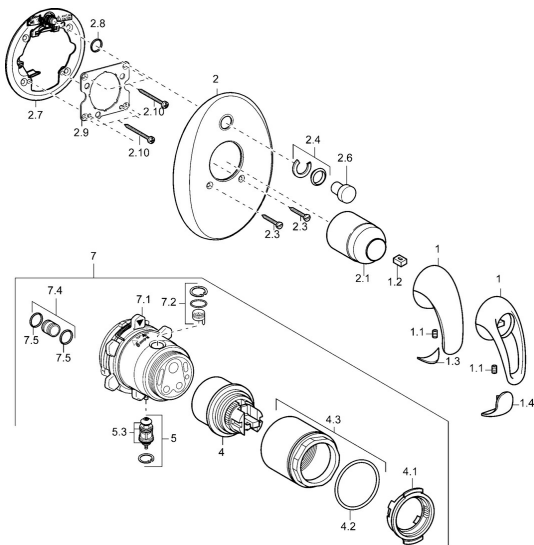

## Náhradní díly

### SP45849040

	Název	Kód
1	Páka Chrom <b>Ukončeno</b>	599055895
1	Páka Chrom <b>Ukončeno</b>	599055881
1.1	Šroub, M5x8, SW2.5	59904755
1.2	Kluzné pouzdro (osazené)	59904778
1.3	Záslepka <b>Ukončeno</b>	59911785
1.4	Záslepka <b>Ukončeno</b>	59911786
2	Kryt příruby Chrom <b>Ukončeno</b>	59912927
2.1	Krytka Chrom	59904820
2.3	Šroub, M5x25 Chrom	59912881
2.4	Krytka Eko dřez	59912924
2.6	Snap	59912926
2.7	Upevňovací část	59912889
2.8	O-kroužek, d 7.65x1.78	59902337
2.9	Upevňovací deska	59913034
2.10	Šroub, M4.5x80	59912890
4	Kartuše, 4,8 eco	59904601
4.1	Hot water limiter	59904759
4.2	O-kroužek, 50.52x1.78	59906841
4.3	Oční šroub, M50x1, SW45	59912980
5	Přepínač	59912985
5.3	Těsnící sada <b>Ukončeno</b>	59912997
7	Funkční jednotka, 4,8 <b>Ukončeno</b>	59912898
7	Funkční jednotka <b>Ukončeno</b>	59912907
7.1	Blind nut	59912984
7.2	Ventilů	59912986
7.4	Připojovací šroubení, (2014-)	59913885
7.5	O-kroužek, d 14x2	59912982
N.I.	Nástavec-sada, 20 mm	59912754