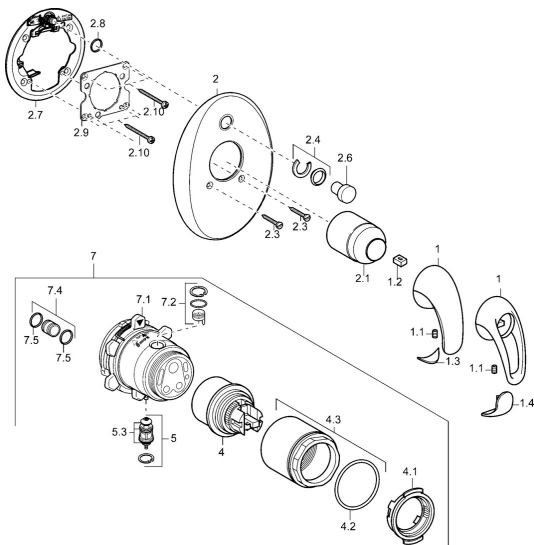

EAN: 4015474114227
static.hansa.com/45843040

Náhradné diely

SP45849040

	Názov	Kód
1	Ovládacia rukoväť Chróm Ukončené	599055895
1	Ovládacia rukoväť Chróm Ukončené	599055881
1.1	Skrutka, M5x8, SW2.5	59904755
1.2	Klzné puzdro	59904778
1.3	Záslepka Ukončené	59911785
1.4	Záslepka Ukončené	59911786
2	Kryt príruby Chróm Ukončené	59912927
2.1	Krytka Chróm	59904820
2.3	Skrutka, M5x25 Chróm	59912881
2.4	Krytka Eko drez-kapna	59912924
2.6	Snap	59912926
2.7	Fixing part	59912889
2.8	O-krúžok, d 7.65x1.78	59902337
2.9	[SK1669]	59913034
2.10	Skrutka, M4,5x80	59912890
4	Kartuš, 4,8 eco	59904601
4.1	Hot water limiter	59904759
4.2	O-krúžok, 50.52x1.78	59906841
4.3	Očné skrutka, M50x1, SW45	59912980
5	Prepínač	59912985
5.3	Tesnenie sada Ukončene	59912997
7	Funkčná jednotka, 4,8 Ukončené	59912898
7	Funkčná jednotka Ukončené	59912907
7.1	Blind nut	59912984
7.2	Ventil	59912986
7.4	Pripojovacie šróbenie, (2014-)	59913885
7.5	O-krúžok, d 14x2	59912982
N.I.	Nadstavný segment, 20 mm	59912754