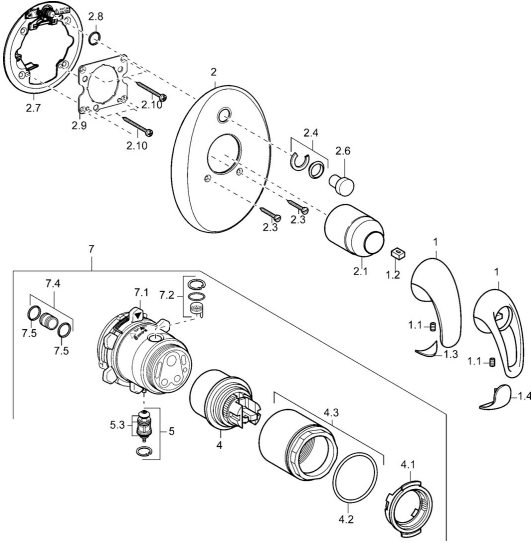

## Reserveonderdelen

### SP45849040

	Naam	Code
1	Handel Chromom <span>Stopgezet</span>	599055895
1	Handel Chromom <span>Stopgezet</span>	599055881
1.1	Schroef, M5x8, SW2.5	59904755
1.2	Joint klassiek uitloop	59904778
1.3	Sierdop <span>Stopgezet</span>	59911785
1.4	Sierdop <span>Stopgezet</span>	59911786
2	Afdekplaat Chromom <span>Stopgezet</span>	59912927
2.1	Kap Chromom	59904820
2.3	Schroef, M5x25 Chromom	59912881
2.4	Kapmet begrenzer keuken	59912924
2.6	Snap	59912926
2.7	Fixing part	59912889
2.8	O-ring, d 7.65x1.78	59902337
2.9	Fixing plate	59913034
2.10	Schroef, M4,5x80	59912890
4	Binnenwerk, 4,8 eco	59904601
4.1	Hot water limiter	59904759
4.2	O-ring, 50.52x1.78	59906841
4.3	Schroefoog, M50x1, SW45	59912980
5	Omsteller	59912985
5.3	Dichting <span>Stopgezet</span>	59912997
7	Functional unit, 4,8 <span>Stopgezet</span>	59912898
7	Functional unit <span>Stopgezet</span>	59912907
7.1	Blind nut	59912984
7.2	Klep	59912986
7.4	Aansluitnippel, (2014-)	59913885
7.5	O-ring, d 14x2	59912982
N.I.	Inbouwverlengstuk compleet, 20 mm	59912754