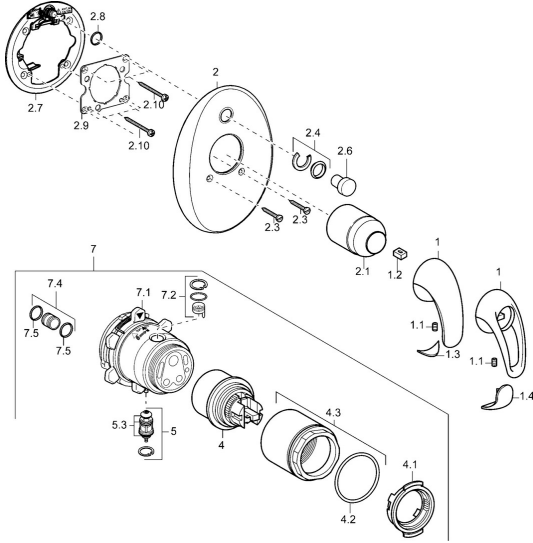

## Parti di ricambio

### SP45849040

	Nome	Codice
1	Leva Cromo <b>Fuori produzione</b>	599055895
1	Leva Cromo <b>Fuori produzione</b>	599055881
1.1	Screw, M5x8, SW2.5	59904755
1.2	Adattatore	59904778
1.3	Tappo <b>Fuori produzione</b>	59911785
1.4	Tappo <b>Fuori produzione</b>	59911786
2	Piastra Cromo <b>Fuori produzione</b>	59912927
2.1	Cappuccio Cromo	59904820
2.2	Screw, M5x25 Cromo	59912881
2.3	Pezzi di guida	59912924
2.4	Snap	59912926
2.7	Fixing part	59912889
2.8	O-ring, d 7.65x1.78	59902337
2.9	Fixing plate	59913034
2.10	Screw, M4.5x80	59912890
4	Cartuccia, 4.8 eco	59904601
4.1	Hot water limiter	59904759
4.2	O-ring, 50.52x1.78	59906841
4.3	Vite eye, M50x1, SW45	59912980
5	Deviatore	59912985
5.3	Kit di guarnizione <b>Fuori produzione</b>	59912997
7	Unità funzionale, 4.8 <b>Fuori produzione</b>	59912898
7	Unità funzionale <b>Fuori produzione</b>	59912907
7.1	Blind nut	59912984
7.2	Valvola	59912986
7.4	Nipplo di collegamento, (2014-)	59913885
7.5	O-ring, d 14x2	59912982
N.I.	Prolunga, 20 mm	59912754