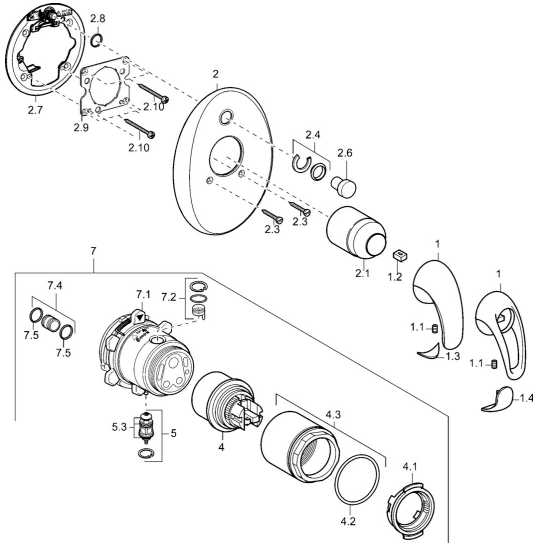

EAN: 4015474114227
static.hansa.com/45843040

Pièces de rechange

SP45849040

	Nom	Code
1	Levier Chrome Arrêté	599055895
1	Levier Chrome Arrêté	599055881
1.1	Vis, M5x8, SW2.5	59904755
1.2	Kit de joints pour bec	59904778
1.3	Capuchon Arrêté	59911785
1.4	Capuchon Arrêté	59911786
2	Rosaces Chrome Arrêté	59912927
2.1	Chape Chrome	59904820
2.3	Vis, M5x25 Chrome	59912881
2.4	Chape crantée	59912924
2.6	Snap	59912926
2.7	Pièce de fixation	59912889
2.8	Joint, d 7.65x1.78	59902337
2.9	Fixing plate	59913034
2.10	Vis, M4.5x80	59912890
4	Cartouche, 4.8 eco	59904601
4.1	Hot water limiter	59904759
4.2	Joint, 50.52x1.78	59906841
4.3	Vis Loop, M50x1, SW45	59912980
5	Inverseur	59912985
5.3	Set de fixation pour bec Arrêté	59912997
7	Unité fonctionnelle, 4.8 Arrêté	59912898
7	Unité fonctionnelle Arrêté	59912907
7.1	Blind nut	59912984
7.2	Vanne	59912986
7.4	Mamelon de raccordement, (2014-)	59913885
7.5	Joint, d 14x2	59912982
N.I.	Rallonge pour mitigeur encastrés, 20 mm	59912754